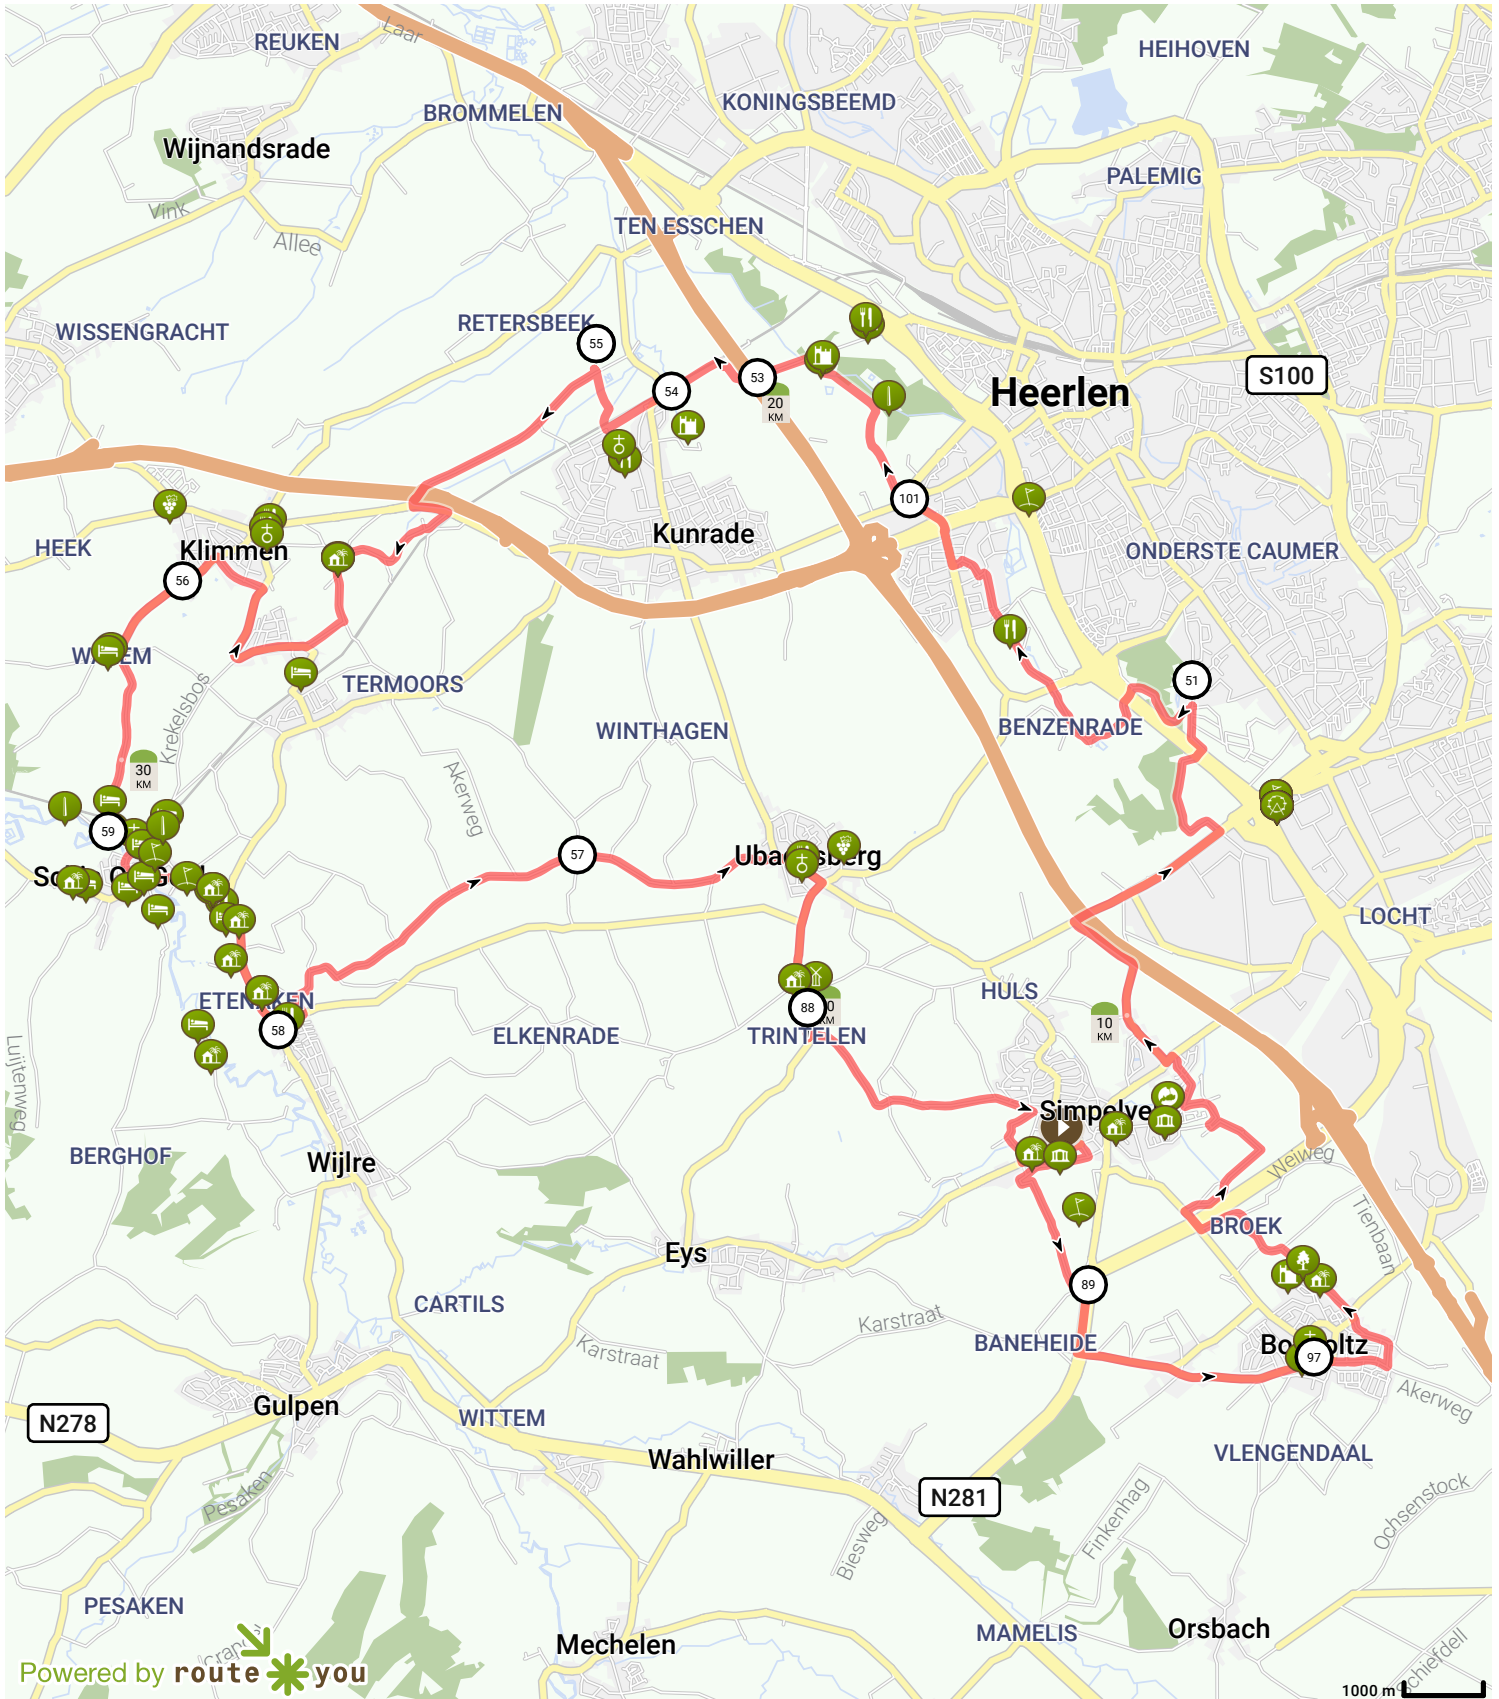

Fietsroute - Fietsen door Romeins Simplveld en Voerendaal

Bekijk op mobiel

Door Visit Zuid-Limburg

- Lengte: 43.52 km
- Stijging: 365 m
- Moeilijkheidsgraad: 5/10

- Stationstraat, Simplveld, Parkstad Limburg, Limburg
- Stationstraat, Simplveld, Parkstad Limburg, Limburg

Powered by route*you

Map Data: © OpenStreetMap Contributors; Cartography: © RouteYou

1000 m