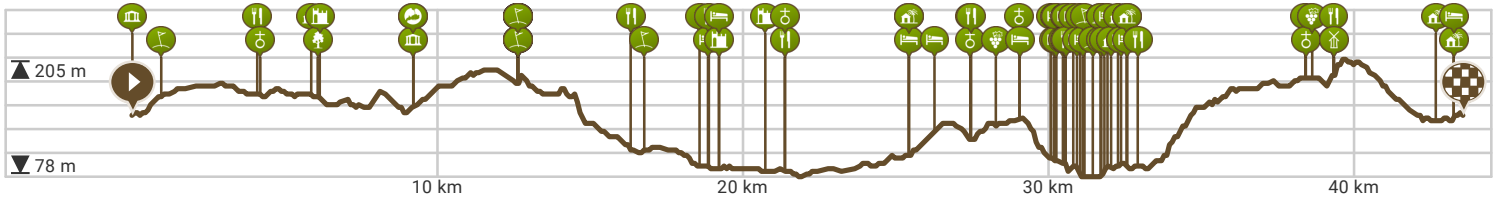

Fietsroute - Fietsen door Romeins Simplveld en Voerendaal

Bekijk op mobiel

Door Visit Zuid-Limburg

- Lengte: 43.52 km
- Stijging: 365 m
- Moeilijkheidsgraad: 5/10

- Stationstraat, Simplveld, Parkstad Limburg, Limburg
- Stationstraat, Simplveld, Parkstad Limburg, Limburg