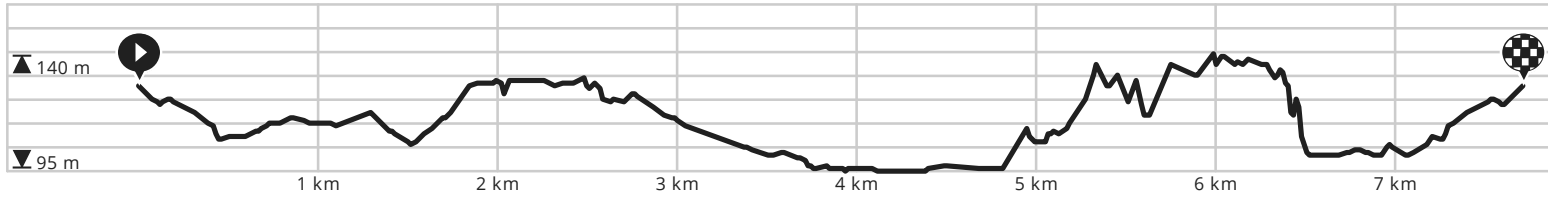

Concept Via Belgica Kerkrade - Dromen van de stad

Door Visit Zuid-Limburg

BEKIJK OP MOBIEL

- Lengte: 7.7 km
- Stijging: 96 m
- Moeilijkheidsgraad: 7/10

- Nieuw-Erensteinerweg, 6468 PD Kerkrade, Nederland
- Nieuw-Erensteinerweg, 6468 PD Kerkrade, Nederland