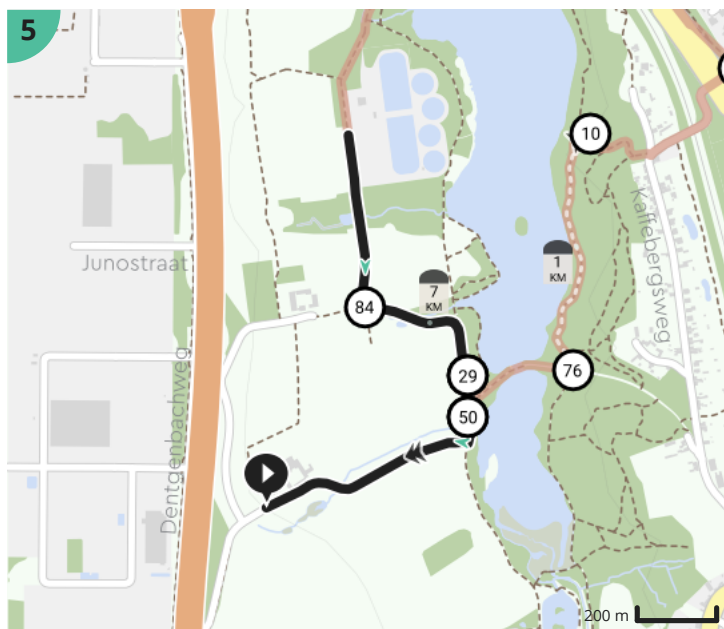

Via Belgica Kerkrade – Dromen van de stad

Door Visit Zuid-Limburg

Bekijk op mobiel

Lengte: 7.7 km

Stijging: 103 m

Moeilijkheidsgraad: 7/10

Legende

Route

Knooppunten

Bezienswaardigheid

Steilheid van beklimming

Steilheid van afdaling

Map Data: © OpenStreetMap Contributors; Cartography: © RouteYou

Ontdek nog véél meer routes op [visitzuidlimburg.nl/routes](https://www.visitzuidlimburg.nl/routes)

Volg ons via [@visitzuidlimburg](https://www.instagram.com/visitzuidlimburg) en deel jouw mooiste routes met [#visitzuidlimburg](https://www.instagram.com/visitzuidlimburg)

 Visit Zuid-Limburg

Totaal	Type	Kaart- nummer	Informatie	Uurrooster 5 km/h	Volgende
0.0 km		1	naar 50	0 min	421 m
0.42 km		1	Aan 50 sla links af naar 29	5 min	79 m
0.5 km		1	Aan 29 sla rechts af naar 76	6 min	224 m
0.73 km		1		8 min	4 m
0.73 km		1	Sla scherp links af naar 76 (Kerkrade)	8 min	4 m
0.74 km		1	Aan 76 sla links af naar 10	8 min	507 m
1.24 km		1	Aan 10 sla rechts af naar 60	14 min	440 m
1.68 km		1	Aan 60 sla links af naar 15	20 min	420 m
2.1 km		2	Aan 15 ga rechtdoor naar 27	25 min	801 m
2.91 km		2	Aan 27 sla scherp rechts af naar 73	34 min	133 m
3.04 km		2		36 min	368 m
3.41 km		2	Aan 73 sla links af naar 87	40 min	352 m
3.76 km		3	Aan 87 sla scherp links af naar 78	45 min	274 m
4.03 km		3	Ga rechtdoor naar 78 (Eygelshoven)	48 min	9 m
4.04 km		3	Aan 78 sla links af naar 24	48 min	67 m
4.11 km		3		49 min	88 m
4.2 km		3	Aan 24 ga rechtdoor naar 26	50 min	1.2 km
5.4 km		4	Aan 26 ga rechtdoor naar 30	1 h 4 min	31 m
5.43 km		4		1 h 5 min	53 m
5.49 km		4	Aan 30 ga rechtdoor naar 54	1 h 5 min	192 m
5.68 km		4	Aan 54 sla links af naar 52	1 h 8 min	497 m
6.18 km		4	Aan 52 sla rechts af naar 84	1 h 14 min	691 m
6.87 km		5	Aan 84 ga rechtdoor naar 29	1 h 22 min	5 m
6.87 km		5		1 h 22 min	5 m
6.88 km		5	Sla scherp rechts af naar 29 (Kerkrade)	1 h 22 min	334 m
7.21 km		5	Aan 29 ga rechtdoor naar 50	1 h 26 min	79 m
7.29 km		5	Aan 50 sla rechts af naar 86	1 h 27 min	421 m

 Visit **Zuid-Limburg**