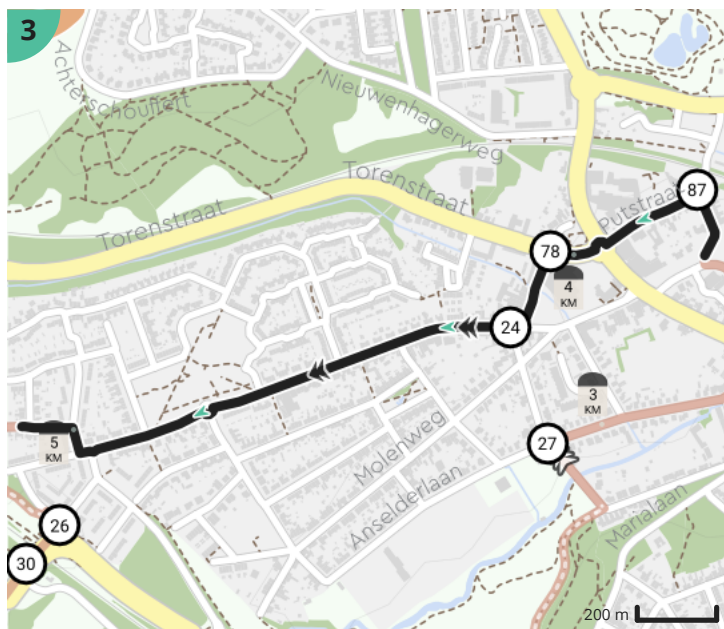

Via Belgica Kerkrade – Dromen van de stad

Door Visit Zuid-Limburg

Bekijk op mobiel

Lengte: 7.7 km

Stijging: 103 m

Moeilijkheidsgraad: 7/10

Legende

Route

Knooppunten

Bezienswaardigheid

Steilheid van beklimming

Steilheid van afdaling

Map Data: © OpenStreetMap Contributors; Cartography: © RouteYou

Ontdek nog véél meer routes op [visitzuidlimburg.nl/routes](https://www.visitzuidlimburg.nl/routes)

Volg ons via [@visitzuidlimburg](https://www.instagram.com/visitzuidlimburg) en deel jouw mooiste routes met [#visitzuidlimburg](https://www.instagram.com/visitzuidlimburg)

 Visit Zuid-Limburg

Totaal	Type	Kaart- nummer	Informatie	Uurrooster 5 km/h	Volgende
0.0 km		1	naar 50	0 min	421 m
0.42 km		1	Aan 50 sla links af naar 29	5 min	79 m
0.5 km		1	Aan 29 sla rechts af naar 76	6 min	224 m
0.73 km		1		8 min	4 m
0.73 km		1	Sla scherp links af naar 76 (Kerkrade)	8 min	4 m
0.74 km		1	Aan 76 sla links af naar 10	8 min	507 m
1.24 km		1	Aan 10 sla rechts af naar 60	14 min	440 m
1.68 km		1	Aan 60 sla links af naar 15	20 min	420 m
2.1 km		2	Aan 15 ga rechtdoor naar 27	25 min	801 m
2.91 km		2	Aan 27 sla scherp rechts af naar 73	34 min	133 m
3.04 km		2		36 min	368 m
3.41 km		2	Aan 73 sla links af naar 87	40 min	352 m
3.76 km		3	Aan 87 sla scherp links af naar 78	45 min	274 m
4.03 km		3	Ga rechtdoor naar 78 (Eygelshoven)	48 min	9 m
4.04 km		3	Aan 78 sla links af naar 24	48 min	67 m
4.11 km		3		49 min	88 m
4.2 km		3	Aan 24 ga rechtdoor naar 26	50 min	1.2 km
5.4 km		4	Aan 26 ga rechtdoor naar 30	1 h 4 min	31 m
5.43 km		4		1 h 5 min	53 m
5.49 km		4	Aan 30 ga rechtdoor naar 54	1 h 5 min	192 m
5.68 km		4	Aan 54 sla links af naar 52	1 h 8 min	497 m
6.18 km		4	Aan 52 sla rechts af naar 84	1 h 14 min	691 m
6.87 km		5	Aan 84 ga rechtdoor naar 29	1 h 22 min	5 m
6.87 km		5		1 h 22 min	5 m
6.88 km		5	Sla scherp rechts af naar 29 (Kerkrade)	1 h 22 min	334 m
7.21 km		5	Aan 29 ga rechtdoor naar 50	1 h 26 min	79 m
7.29 km		5	Aan 50 sla rechts af naar 86	1 h 27 min	421 m

 Visit **Zuid-Limburg**