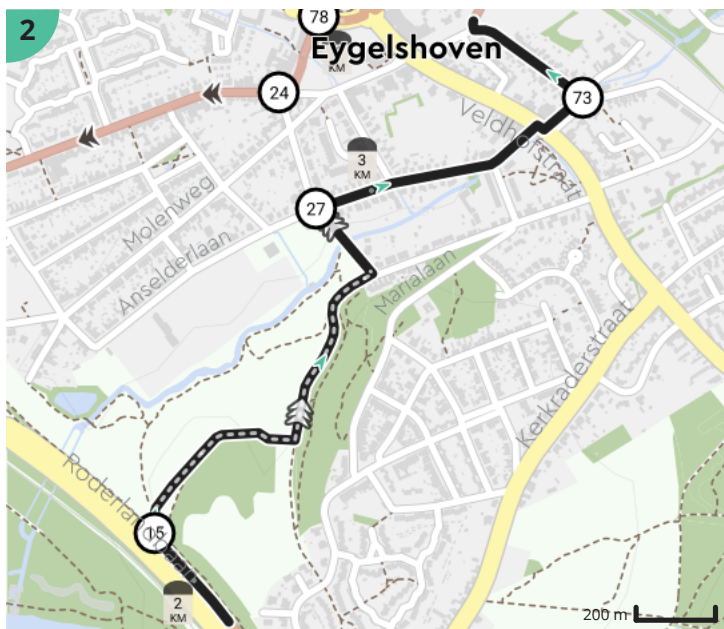

Via Belgica Kerkrade – Dromen van de stad

Door Visit Zuid-Limburg

Bekijk op mobiel

Lengte: 7.7 km

Stijging: 103 m

Moeilijkheidsgraad: 7/10

Legende

Route

Knooppunten

Bezienswaardigheid

Steilheid van beklimming

Steilheid van afdaling

Map Data: © OpenStreetMap Contributors; Cartography: © RouteYou

Ontdek nog véél meer routes op [visitzuidlimburg.nl/routes](https://www.visitzuidlimburg.nl/routes)

Volg ons via [@visitzuidlimburg](https://www.instagram.com/visitzuidlimburg) en deel jouw mooiste routes met [#visitzuidlimburg](https://www.instagram.com/visitzuidlimburg)

 Visit Zuid-Limburg

Totaal	Type	Kaart- nummer	Informatie	Uurrooster 5 km/h	Volgende
0.0 km		1	naar 50	0 min	421 m
0.42 km		1	Aan 50 sla links af naar 29	5 min	79 m
0.5 km		1	Aan 29 sla rechts af naar 76	6 min	224 m
0.73 km		1		8 min	4 m
0.73 km		1	Sla scherp links af naar 76 (Kerkrade)	8 min	4 m
0.74 km		1	Aan 76 sla links af naar 10	8 min	507 m
1.24 km		1	Aan 10 sla rechts af naar 60	14 min	440 m
1.68 km		1	Aan 60 sla links af naar 15	20 min	420 m
2.1 km		2	Aan 15 ga rechtdoor naar 27	25 min	801 m
2.91 km		2	Aan 27 sla scherp rechts af naar 73	34 min	133 m
3.04 km		2		36 min	368 m
3.41 km		2	Aan 73 sla links af naar 87	40 min	352 m
3.76 km		3	Aan 87 sla scherp links af naar 78	45 min	274 m
4.03 km		3	Ga rechtdoor naar 78 (Eygelshoven)	48 min	9 m
4.04 km		3	Aan 78 sla links af naar 24	48 min	67 m
4.11 km		3		49 min	88 m
4.2 km		3	Aan 24 ga rechtdoor naar 26	50 min	1.2 km
5.4 km		4	Aan 26 ga rechtdoor naar 30	1 h 4 min	31 m
5.43 km		4		1 h 5 min	53 m
5.49 km		4	Aan 30 ga rechtdoor naar 54	1 h 5 min	192 m
5.68 km		4	Aan 54 sla links af naar 52	1 h 8 min	497 m
6.18 km		4	Aan 52 sla rechts af naar 84	1 h 14 min	691 m
6.87 km		5	Aan 84 ga rechtdoor naar 29	1 h 22 min	5 m
6.87 km		5		1 h 22 min	5 m
6.88 km		5	Sla scherp rechts af naar 29 (Kerkrade)	1 h 22 min	334 m
7.21 km		5	Aan 29 ga rechtdoor naar 50	1 h 26 min	79 m
7.29 km		5	Aan 50 sla rechts af naar 86	1 h 27 min	421 m

 Visit **Zuid-Limburg**