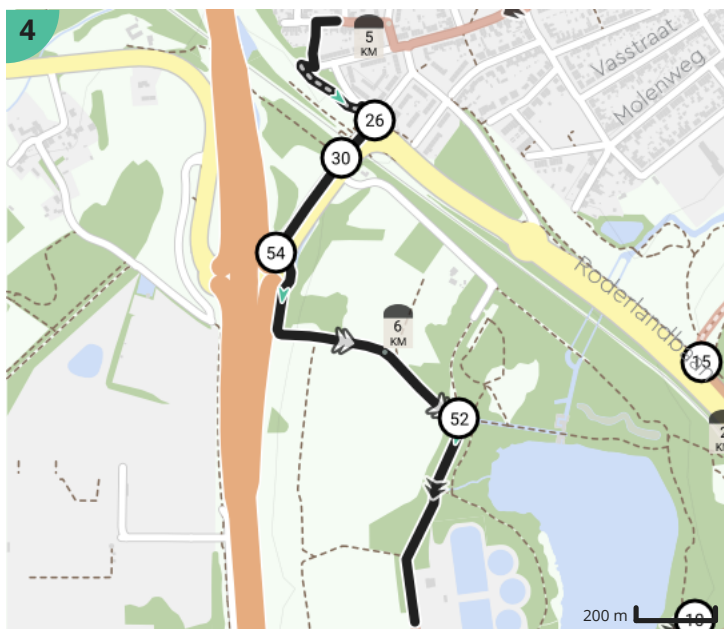

Via Belgica Kerkrade – Dromen van de stad

Door Visit Zuid-Limburg

Bekijk op mobiel

Lengte: 7.7 km

Stijging: 103 m

Moeilijkheidsgraad: 7/10

Legende

Route

Knooppunten

Bezienswaardigheid

Steilheid van beklimming

Steilheid van afdaling

Map Data: © OpenStreetMap Contributors; Cartography: © RouteYou

Ontdek nog véél meer routes op [visitzuidlimburg.nl/routes](https://www.visitzuidlimburg.nl/routes)

Volg ons via [@visitzuidlimburg](https://www.instagram.com/visitzuidlimburg) en deel jouw mooiste routes met [#visitzuidlimburg](https://www.instagram.com/visitzuidlimburg)

 Visit Zuid-Limburg

Totaal	Type	Kaart- nummer	Informatie	Uurrooster 5 km/h	Volgende
0.0 km		1	naar 50	0 min	421 m
0.42 km		1	Aan 50 sla links af naar 29	5 min	79 m
0.5 km		1	Aan 29 sla rechts af naar 76	6 min	224 m
0.73 km		1		8 min	4 m
0.73 km		1	Sla scherp links af naar 76 (Kerkrade)	8 min	4 m
0.74 km		1	Aan 76 sla links af naar 10	8 min	507 m
1.24 km		1	Aan 10 sla rechts af naar 60	14 min	440 m
1.68 km		1	Aan 60 sla links af naar 15	20 min	420 m
2.1 km		2	Aan 15 ga rechtdoor naar 27	25 min	801 m
2.91 km		2	Aan 27 sla scherp rechts af naar 73	34 min	133 m
3.04 km		2		36 min	368 m
3.41 km		2	Aan 73 sla links af naar 87	40 min	352 m
3.76 km		3	Aan 87 sla scherp links af naar 78	45 min	274 m
4.03 km		3	Ga rechtdoor naar 78 (Eygelshoven)	48 min	9 m
4.04 km		3	Aan 78 sla links af naar 24	48 min	67 m
4.11 km		3		49 min	88 m
4.2 km		3	Aan 24 ga rechtdoor naar 26	50 min	1.2 km
5.4 km		4	Aan 26 ga rechtdoor naar 30	1 h 4 min	31 m
5.43 km		4		1 h 5 min	53 m
5.49 km		4	Aan 30 ga rechtdoor naar 54	1 h 5 min	192 m
5.68 km		4	Aan 54 sla links af naar 52	1 h 8 min	497 m
6.18 km		4	Aan 52 sla rechts af naar 84	1 h 14 min	691 m
6.87 km		5	Aan 84 ga rechtdoor naar 29	1 h 22 min	5 m
6.87 km		5		1 h 22 min	5 m
6.88 km		5	Sla scherp rechts af naar 29 (Kerkrade)	1 h 22 min	334 m
7.21 km		5	Aan 29 ga rechtdoor naar 50	1 h 26 min	79 m
7.29 km		5	Aan 50 sla rechts af naar 86	1 h 27 min	421 m