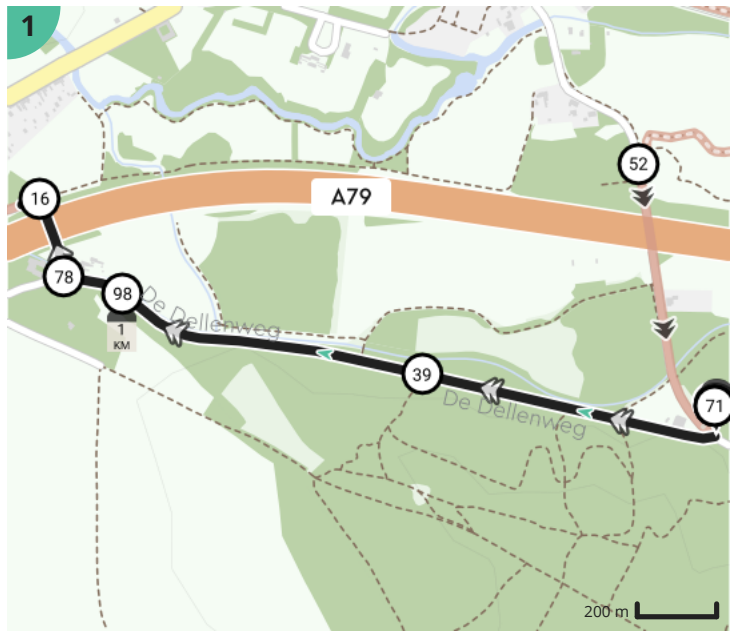

Via Belgica Meerssen – Een wandeling vol goede raad

Door Visit Zuid-Limburg

Bekijk op mobiel

- Lengte: 8.0 km
- Stijging: 70 m
- Moeilijkheidsgraad: 8/10

- Gemeentebroek, 6231 RV Meerssen, Nederland
- Gemeentebroek, 6231 RV Meerssen, Nederland

Legende

- Route
- Knooppunten
- Bezienswaardigheid
- Steilheid van beklimming
- Steilheid van afdaling

Map Data: © OpenStreetMap Contributors; Cartography: © RouteYou

Ontdek nog véél meer routes op [visitzuidlimburg.nl/routes](https://www.visitzuidlimburg.nl/routes)

Volg ons via [@visitzuidlimburg](https://twitter.com/visitzuidlimburg) en deel jouw mooiste routes met [#visitzuidlimburg](https://twitter.com/visitzuidlimburg)