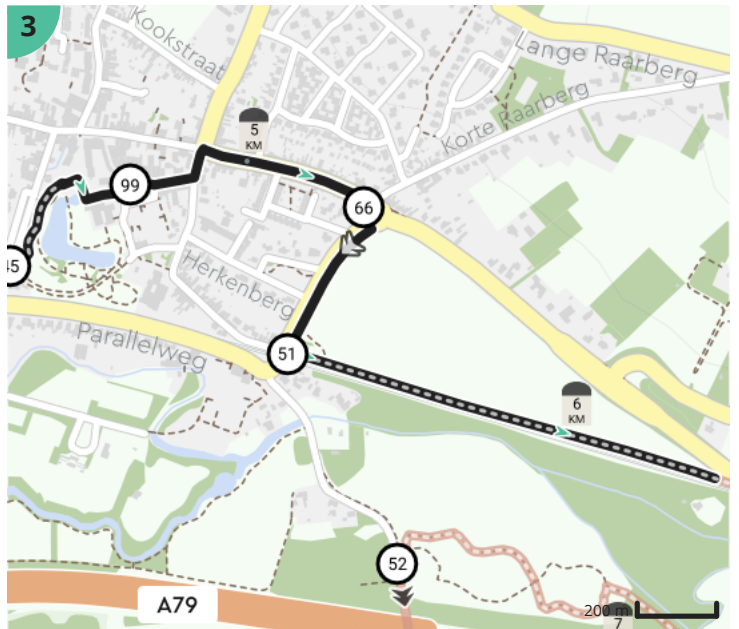

# Via Belgica Meerssen – Een wandeling vol goede raad

Door Visit Zuid-Limburg

Bekijk op mobiel

- Lengte: 8.0 km
- Stijging: 70 m
- Moeilijkheidsgraad: 8/10

- Gemeentebroek, 6231 RV Meerssen, Nederland
- Gemeentebroek, 6231 RV Meerssen, Nederland

## Legende

- Route
- Knooppunten
- Bezienswaardigheid
- Steilheid van beklimming
- Steilheid van afdaling

Map Data: © OpenStreetMap Contributors; Cartography: © RouteYou

Ontdek nog véél meer routes op [visitzuidlimburg.nl/routes](https://www.visitzuidlimburg.nl/routes)