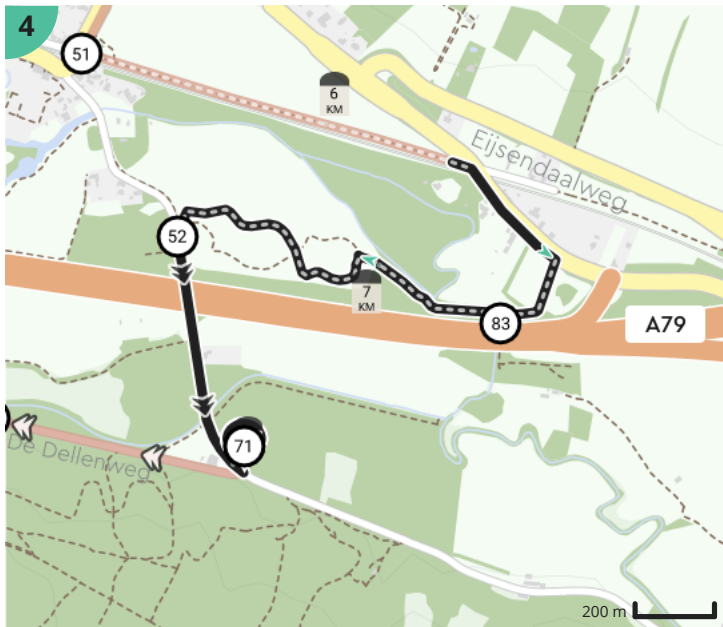

# Via Belgica Meerssen – Een wandeling vol goede raad

Door Visit Zuid-Limburg

Bekijk op mobiel

- Lengte: 8.0 km
- Stijging: 70 m
- Moeilijkheidsgraad: 8/10

- Gemeentebroek, 6231 RV Meerssen, Nederland
- Gemeentebroek, 6231 RV Meerssen, Nederland

## Legende

- Route
- Knooppunten
- Bezienswaardigheid
- Steilheid van beklimming
- Steilheid van afdaling

Map Data: © OpenStreetMap Contributors; Cartography: © RouteYou

Ontdek nog véél meer routes op [visitzuidlimburg.nl/routes](https://www.visitzuidlimburg.nl/routes)