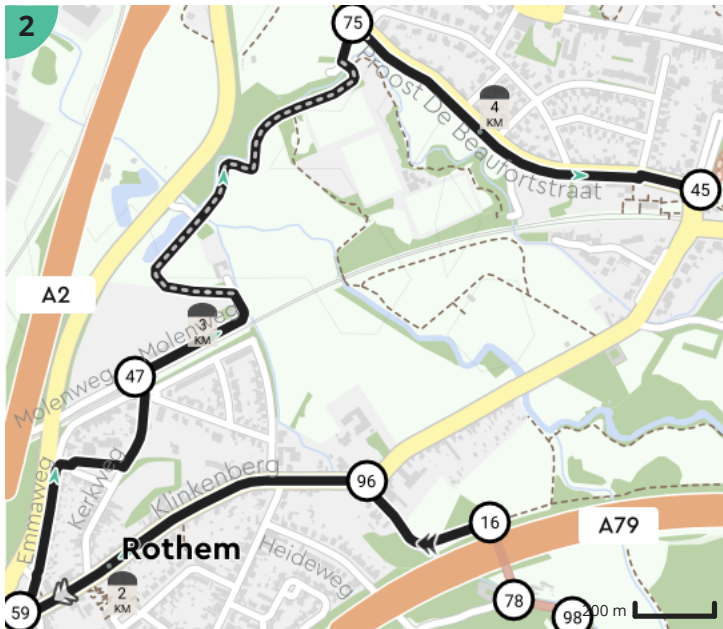

# Via Belgica Meerssen – Een wandeling vol goede raad

Door Visit Zuid-Limburg

Bekijk op mobiel

- Lengte: 8.0 km
- Stijging: 70 m
- Moeilijkheidsgraad: 8/10

- Gemeentebroek, 6231 RV Meerssen, Nederland
- Gemeentebroek, 6231 RV Meerssen, Nederland

## Legende

- Route
- Knooppunten
- Bezienswaardigheid
- Steilheid van beklimming
- Steilheid van afdaling

Map Data: © OpenStreetMap Contributors; Cartography: © RouteYou

Ontdek nog véél meer routes op [visitzuidlimburg.nl/routes](https://www.visitzuidlimburg.nl/routes)