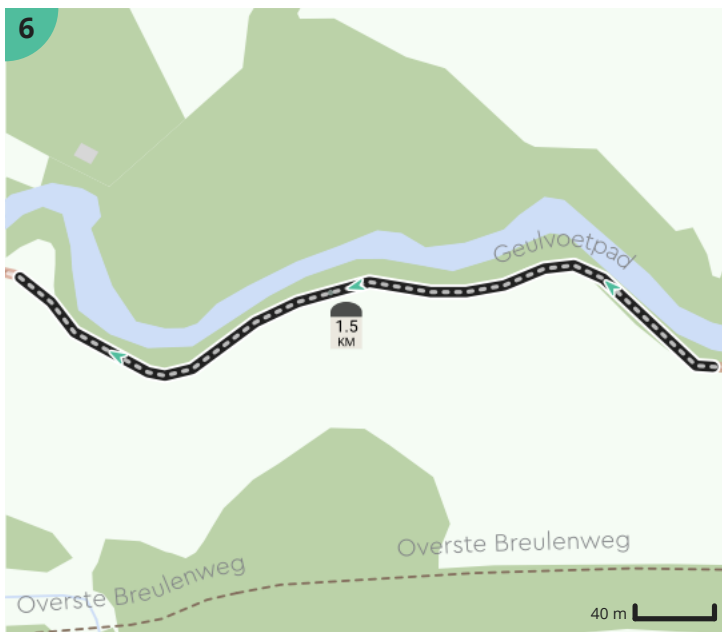

# Via Belgica Meerssen – Goden en mensen

Door Visit Zuid-Limburg

Bekijk op mobiel

Lengte: 3.2 km

Stijging: 44 m

Moeilijkheidsgraad: 5/10

Gemeentebroek, 6231 RV Meerssen, Nederland

Gemeentebroek, 6231 RV Meerssen, Nederland

## Legende

Route

Knooppunten

Bezienswaardigheid

Steilheid van beklimming

Steilheid van afdaling

Map Data: © OpenStreetMap Contributors; Cartography: © RouteYou

Ontdek nog véél meer routes op [visitzuidlimburg.nl/routes](https://www.visitzuidlimburg.nl/routes)

Volg ons via [@visitzuidlimburg](https://www.instagram.com/visitzuidlimburg) en deel jouw mooiste routes met [#visitzuidlimburg](https://www.instagram.com/visitzuidlimburg)

Map Data: © OpenStreetMap Contributors; Cartography: © RouteYou

 Visit Zuid-Limburg

Totaal	Type	Kaart- nummer	Informatie	Uurrooster 5 km/h	Volgende
0.0 km		1	naar 71	0 min	7 m
0.01 km		1	Aan 71 houd rechts aan op Gemeentebroek naar 52	0 min	140 m
0.15 km		1	Ga rechtdoor op Gemeentebroek naar 52 (Meerssen)	1 min	245 m
0.39 km		2	Ga rechtdoor op Veeweg naar 52 (Meerssen)	4 min	98 m
0.49 km		3	Aan 52 ga rechtdoor op Veeweg naar 84	5 min	293 m
0.78 km		4	Aan 84 sla links af op Geulvoetpad naar 92	9 min	321 m
1.11 km		5	Houd rechts aan op Geulvoetpad naar 92 (Meerssen)	13 min	609 m
1.71 km		6	Aan 92 links afbuigen op Kampweg naar 16	20 min	105 m
1.82 km		7	Sla rechts af op Overste Breulenweg naar 16 (Meerssen)	21 min	106 m
1.93 km		7	Aan 16 sla links af op Geuldalweg naar 78	23 min	24 m
1.95 km		7	Ga rechtdoor naar 78 (Meerssen)	23 min	112 m
2.06 km		8	Aan 78 sla links af op De Dellenweg naar 98	24 min	102 m
2.17 km		8	Aan 98 ga rechtdoor op De Dellenweg naar 39	25 min	527 m
2.69 km		9	Aan 39 ga rechtdoor op De Dellenweg naar 71	32 min	501 m
3.2 km		10		38 min	