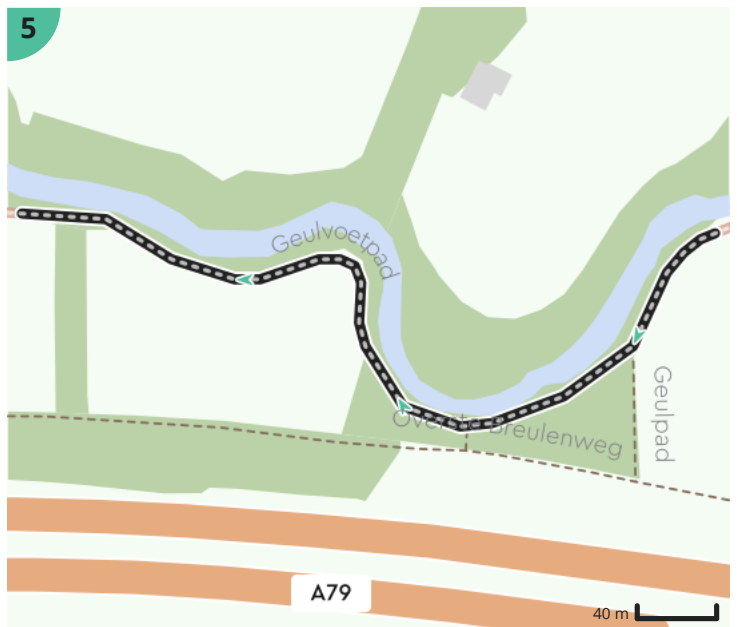

# Via Belgica Meerssen – Goden en mensen

Door Visit Zuid-Limburg

Bekijk op mobiel

Lengte: 3.2 km

Stijging: 44 m

Moeilijkheidsgraad: 5/10

Gemeentebroek, 6231 RV Meerssen, Nederland

Gemeentebroek, 6231 RV Meerssen, Nederland

## Legende

Route

Knooppunten

Bezienswaardigheid

Steilheid van beklimming

Steilheid van afdaling

Map Data: © OpenStreetMap Contributors; Cartography: © RouteYou

Ontdek nog véél meer routes op [visitzuidlimburg.nl/routes](https://www.visitzuidlimburg.nl/routes)

 Visit Zuid-Limburg

Totaal	Type	Kaart- nummer	Informatie	Uurrooster 5 km/h	Volgende
0.0 km		1	naar 71	0 min	7 m
0.01 km		1	Aan 71 houd rechts aan op Gemeentebroek naar 52	0 min	140 m
0.15 km		1	Ga rechtdoor op Gemeentebroek naar 52 (Meerssen)	1 min	245 m
0.39 km		2	Ga rechtdoor op Veeweg naar 52 (Meerssen)	4 min	98 m
0.49 km		3	Aan 52 ga rechtdoor op Veeweg naar 84	5 min	293 m
0.78 km		4	Aan 84 sla links af op Geulvoetpad naar 92	9 min	321 m
1.11 km		5	Houd rechts aan op Geulvoetpad naar 92 (Meerssen)	13 min	609 m
1.71 km		6	Aan 92 links afbuigen op Kampweg naar 16	20 min	105 m
1.82 km		7	Sla rechts af op Overste Breulenweg naar 16 (Meerssen)	21 min	106 m
1.93 km		7	Aan 16 sla links af op Geuldalweg naar 78	23 min	24 m
1.95 km		7	Ga rechtdoor naar 78 (Meerssen)	23 min	112 m
2.06 km		8	Aan 78 sla links af op De Dellenweg naar 98	24 min	102 m
2.17 km		8	Aan 98 ga rechtdoor op De Dellenweg naar 39	25 min	527 m
2.69 km		9	Aan 39 ga rechtdoor op De Dellenweg naar 71	32 min	501 m
3.2 km		10		38 min	