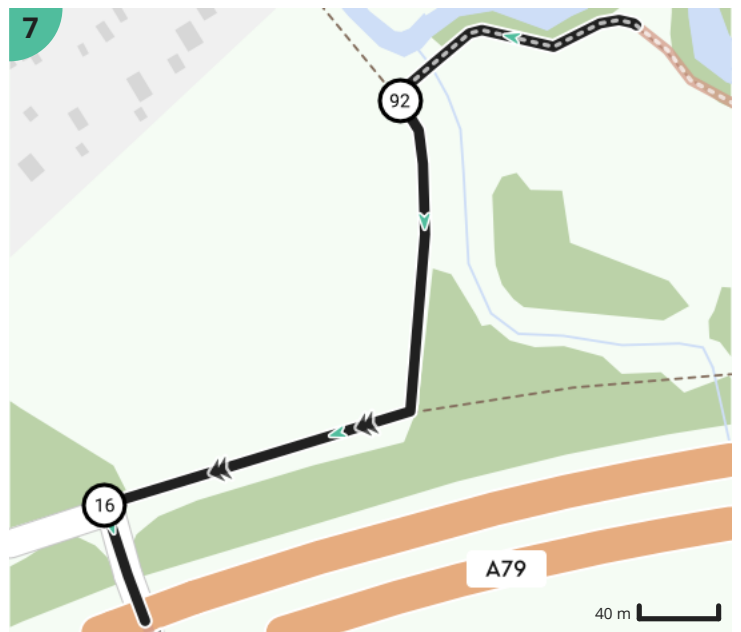

Map Data: © OpenStreetMap Contributors; Cartography: © RouteYou

Ontdek nog véél meer routes
op [visitzuidlimburg.nl/routes](https://www.visitzuidlimburg.nl/routes)

Volg ons via [@visitzuidlimburg](https://twitter.com/visitzuidlimburg)
en deel jouw mooiste routes
met [#visitzuidlimburg](https://twitter.com/visitzuidlimburg)