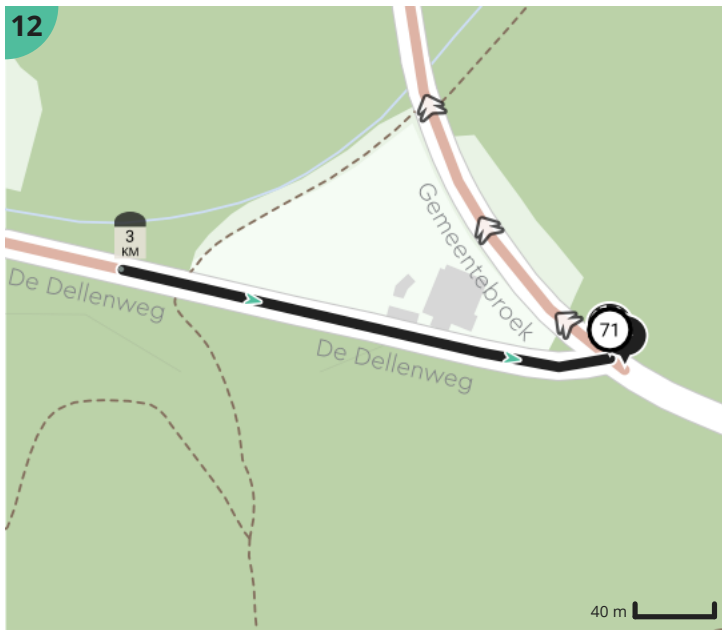

Map Data: © OpenStreetMap Contributors; Cartography: © RouteYou

Ontdek nog véél meer routes
op [visitzuidlimburg.nl/routes](https://www.visitzuidlimburg.nl/routes)

Volg ons via [@visitzuidlimburg](https://www.instagram.com/visitzuidlimburg)
en deel jouw mooiste routes
met [#visitzuidlimburg](https://www.instagram.com/visitzuidlimburg)

Visit Zuid-Limburg