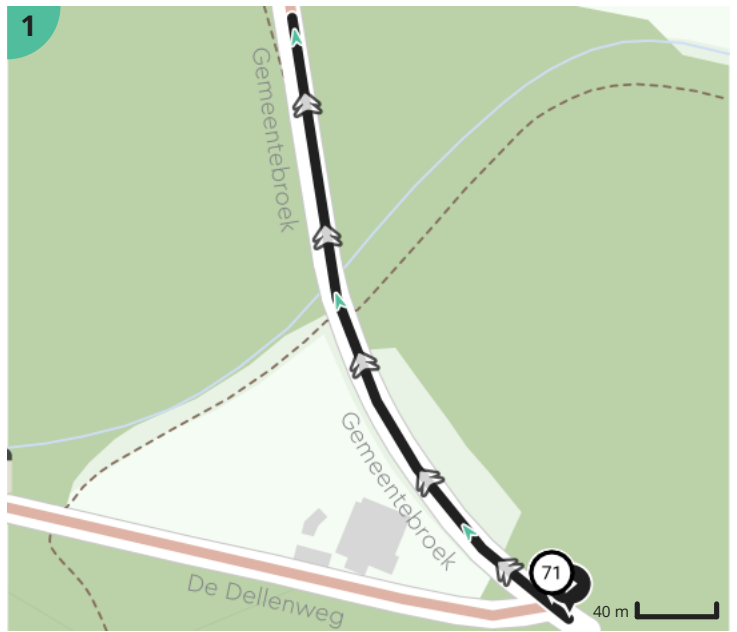

# Via Belgica Meerssen – Goden en mensen

Door Visit Zuid-Limburg

Bekijk op mobiel

Lengte: 3.2 km

Stijging: 44 m

Moeilijkheidsgraad: 5/10

Gemeentebroek, 6231 RV Meerssen, Nederland

Gemeentebroek, 6231 RV Meerssen, Nederland

## Legende

Route

Knooppunten

Bezienswaardigheid

Steilheid van beklimming

Steilheid van afdaling

Map Data: © OpenStreetMap Contributors; Cartography: © RouteYou

Ontdek nog véél meer routes op [visitzuidlimburg.nl/routes](https://www.visitzuidlimburg.nl/routes)

Volg ons via [@visitzuidlimburg](https://www.instagram.com/visitzuidlimburg) en deel jouw mooiste routes met [#visitzuidlimburg](https://www.instagram.com/visitzuidlimburg)

Map Data: © OpenStreetMap Contributors; Cartography: © RouteYou

 Visit Zuid-Limburg

Totaal	Type	Kaart- nummer	Informatie	Uurrooster 5 km/h	Volgende
0.0 km		1	naar 71	0 min	7 m
0.01 km		1	Aan 71 houd rechts aan op Gemeentebroek naar 52	0 min	140 m
0.15 km		1	Ga rechtdoor op Gemeentebroek naar 52 (Meerssen)	1 min	245 m
0.39 km		2	Ga rechtdoor op Veeweg naar 52 (Meerssen)	4 min	98 m
0.49 km		3	Aan 52 ga rechtdoor op Veeweg naar 84	5 min	293 m
0.78 km		4	Aan 84 sla links af op Geulvoetpad naar 92	9 min	321 m
1.11 km		5	Houd rechts aan op Geulvoetpad naar 92 (Meerssen)	13 min	609 m
1.71 km		6	Aan 92 links afbuigen op Kampweg naar 16	20 min	105 m
1.82 km		7	Sla rechts af op Overste Breulenweg naar 16 (Meerssen)	21 min	106 m
1.93 km		7	Aan 16 sla links af op Geuldalweg naar 78	23 min	24 m
1.95 km		7	Ga rechtdoor naar 78 (Meerssen)	23 min	112 m
2.06 km		8	Aan 78 sla links af op De Dellenweg naar 98	24 min	102 m
2.17 km		8	Aan 98 ga rechtdoor op De Dellenweg naar 39	25 min	527 m
2.69 km		9	Aan 39 ga rechtdoor op De Dellenweg naar 71	32 min	501 m
3.2 km		10		38 min	