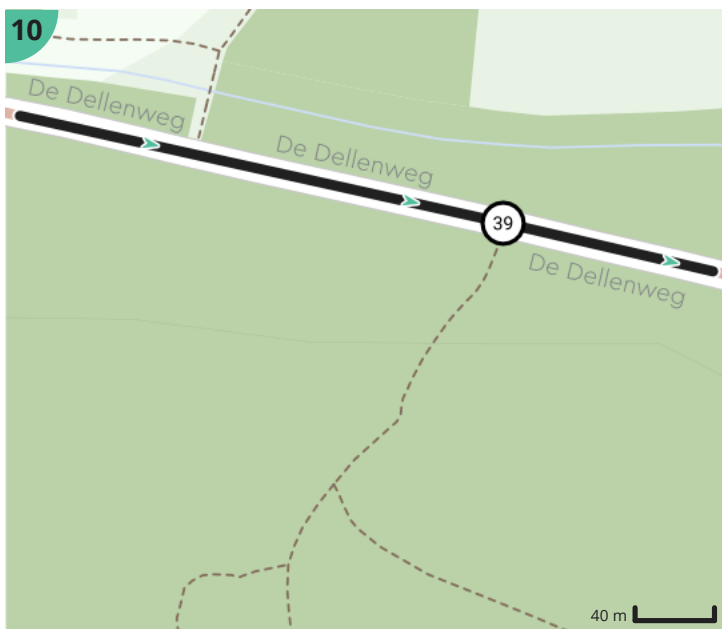

# Via Belgica Meerssen – Goden en mensen

Door Visit Zuid-Limburg

Bekijk op mobiel

Lengte: 3.2 km

Stijging: 44 m

Moeilijkheidsgraad: 5/10

Gemeentebroek, 6231 RV Meerssen, Nederland

Gemeentebroek, 6231 RV Meerssen, Nederland

## Legende

Route

Knooppunten

Bezienswaardigheid

Steilheid van beklimming

Steilheid van afdaling

Map Data: © OpenStreetMap Contributors; Cartography: © RouteYou

Ontdek nog véél meer routes op [visitzuidlimburg.nl/routes](https://www.visitzuidlimburg.nl/routes)

Volg ons via [@visitzuidlimburg](https://www.instagram.com/visitzuidlimburg) en deel jouw mooiste routes met [#visitzuidlimburg](https://www.instagram.com/visitzuidlimburg)

Map Data: © OpenStreetMap Contributors; Cartography: © RouteYou

 Visit Zuid-Limburg

Totaal	Type	Kaart- nummer	Informatie	Uurrooster 5 km/h	Volgende
0.0 km		1	naar 71	0 min	7 m
0.01 km		1	Aan 71 houd rechts aan op Gemeentebroek naar 52	0 min	140 m
0.15 km		1	Ga rechtdoor op Gemeentebroek naar 52 (Meerssen)	1 min	245 m
0.39 km		2	Ga rechtdoor op Veeweg naar 52 (Meerssen)	4 min	98 m
0.49 km		3	Aan 52 ga rechtdoor op Veeweg naar 84	5 min	293 m
0.78 km		4	Aan 84 sla links af op Geulvoetpad naar 92	9 min	321 m
1.11 km		5	Houd rechts aan op Geulvoetpad naar 92 (Meerssen)	13 min	609 m
1.71 km		6	Aan 92 links afbuigen op Kampweg naar 16	20 min	105 m
1.82 km		7	Sla rechts af op Overste Breulenweg naar 16 (Meerssen)	21 min	106 m
1.93 km		7	Aan 16 sla links af op Geuldalweg naar 78	23 min	24 m
1.95 km		7	Ga rechtdoor naar 78 (Meerssen)	23 min	112 m
2.06 km		8	Aan 78 sla links af op De Dellenweg naar 98	24 min	102 m
2.17 km		8	Aan 98 ga rechtdoor op De Dellenweg naar 39	25 min	527 m
2.69 km		9	Aan 39 ga rechtdoor op De Dellenweg naar 71	32 min	501 m
3.2 km		10		38 min	