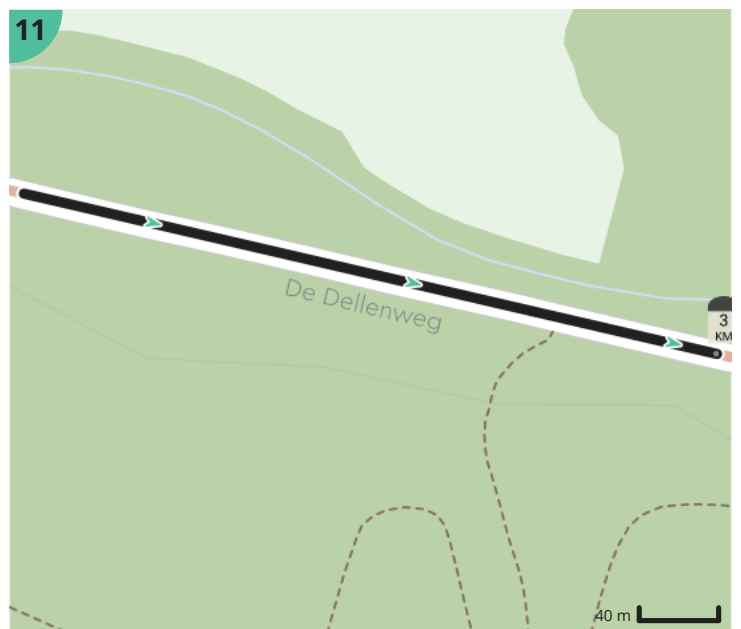

# Via Belgica Meerssen – Goden en mensen

Door Visit Zuid-Limburg

Bekijk op mobiel

Lengte: 3.2 km

Stijging: 44 m

Moeilijkheidsgraad: 5/10

Gemeentebroek, 6231 RV Meerssen, Nederland

Gemeentebroek, 6231 RV Meerssen, Nederland

## Legende

Route

Knooppunten

Bezienswaardigheid

Steilheid van beklimming

Steilheid van afdaling

Map Data: © OpenStreetMap Contributors; Cartography: © RouteYou

Ontdek nog véél meer routes op [visitzuidlimburg.nl/routes](https://www.visitzuidlimburg.nl/routes)

Volg ons via [@visitzuidlimburg](https://www.instagram.com/visitzuidlimburg) en deel jouw mooiste routes met [#visitzuidlimburg](https://www.instagram.com/visitzuidlimburg)

Map Data: © OpenStreetMap Contributors; Cartography: © RouteYou

 Visit Zuid-Limburg

Totaal	Type	Kaart- nummer	Informatie	Uurrooster 5 km/h	Volgende
0.0 km		1	naar 71	0 min	7 m
0.01 km		1	Aan 71 houd rechts aan op Gemeentebroek naar 52	0 min	140 m
0.15 km		1	Ga rechtdoor op Gemeentebroek naar 52 (Meerssen)	1 min	245 m
0.39 km		2	Ga rechtdoor op Veeweg naar 52 (Meerssen)	4 min	98 m
0.49 km		3	Aan 52 ga rechtdoor op Veeweg naar 84	5 min	293 m
0.78 km		4	Aan 84 sla links af op Geulvoetpad naar 92	9 min	321 m
1.11 km		5	Houd rechts aan op Geulvoetpad naar 92 (Meerssen)	13 min	609 m
1.71 km		6	Aan 92 links afbuigen op Kampweg naar 16	20 min	105 m
1.82 km		7	Sla rechts af op Overste Breulenweg naar 16 (Meerssen)	21 min	106 m
1.93 km		7	Aan 16 sla links af op Geuldalweg naar 78	23 min	24 m
1.95 km		7	Ga rechtdoor naar 78 (Meerssen)	23 min	112 m
2.06 km		8	Aan 78 sla links af op De Dellenweg naar 98	24 min	102 m
2.17 km		8	Aan 98 ga rechtdoor op De Dellenweg naar 39	25 min	527 m
2.69 km		9	Aan 39 ga rechtdoor op De Dellenweg naar 71	32 min	501 m
3.2 km		10		38 min	