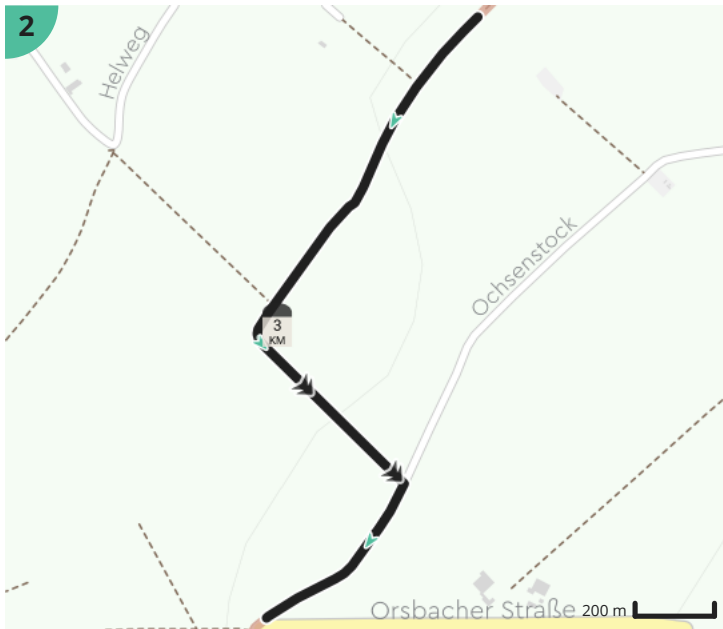

# Via Belgica Simplveld - Het beste van twee steden

Door Visit Zuid-Limburg

Bekijk op mobiel

- Lengte: 12.1 km
- Stijging: 103 m
- Moeilijkheidsgraad: 7/10

- Overhuizerstraat 2, 6351 BE Bocholtz, Nederland
- Overhuizerstraat 2, 6351 BE Bocholtz, Nederland

## Legende

- Route
- Bezienswaardigheid
- Steilheid van beklimming
- Steilheid van afdaling

Map Data: © OpenStreetMap Contributors; Cartography: © RouteYou

Ontdek nog véél meer routes op [visitzuidlimburg.nl/routes](https://www.visitzuidlimburg.nl/routes)