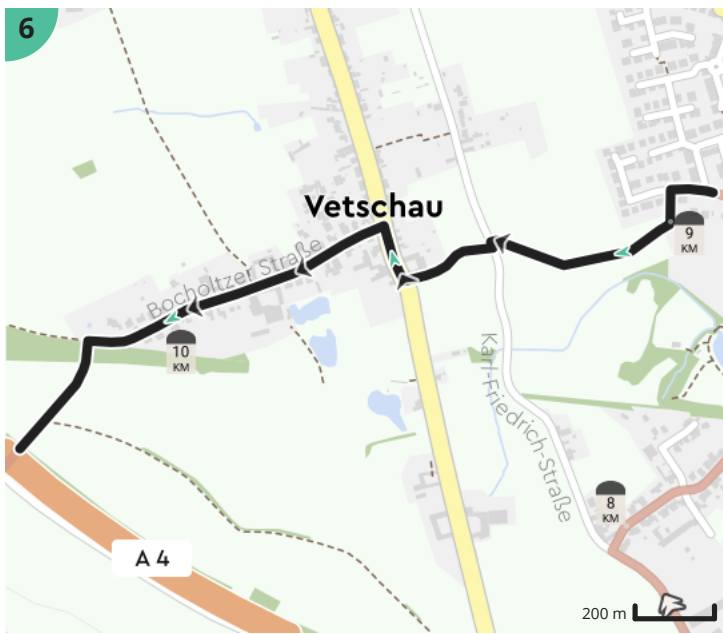

Map Data: © OpenStreetMap Contributors; Cartography: © RouteYou

Ontdek nog véél meer routes
op [visitzuidlimburg.nl/routes](https://www.visitzuidlimburg.nl/routes)

Volg ons via [@visitzuidlimburg](https://twitter.com/visitzuidlimburg)
en deel jouw mooiste routes
met [#visitzuidlimburg](https://twitter.com/visitzuidlimburg)