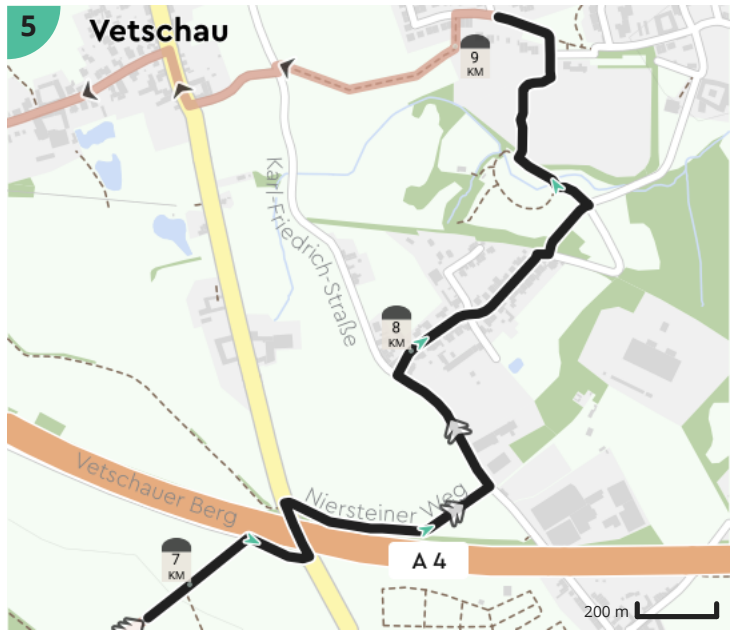

# Via Belgica Simplveld - Het beste van twee steden

Door Visit Zuid-Limburg

Bekijk op mobiel

- Lengte: 12.1 km
- Stijging: 103 m
- Moeilijkheidsgraad: 7/10

- Overhuizerstraat 2, 6351 BE Bocholtz, Nederland
- Overhuizerstraat 2, 6351 BE Bocholtz, Nederland

## Legende

- Route
- Bezienswaardigheid
- Steilheid van beklimming
- Steilheid van afdaling

Map Data: © OpenStreetMap Contributors; Cartography: © RouteYou

Ontdek nog véél meer routes op [visitzuidlimburg.nl/routes](https://www.visitzuidlimburg.nl/routes)

 Visit Zuid-Limburg

9.35 km		6		1 h 52 min	49 m
9.4 km		6		1 h 52 min	113 m
9.51 km		6	Sla rechts af op Laurensberger Straße (Laurensberg)	1 h 54 min	98 m
9.61 km		6	Sla links af op Bocholtzer Straße (Laurensberg)	1 h 55 min	536 m
10.15 km		6		2 h 1 min	270 m
10.42 km		7	Sla rechts af op Vetschauer Berg (Laurensberg)	2 h 4 min	98 m
10.51 km		7		2 h 6 min	301 m
10.82 km		7		2 h 9 min	296 m
11.11 km		7	Sla links af op Akerweg (Laurensberg)	2 h 13 min	801 m
11.91 km		8	Sla rechts af op Overhuizerstraat (Bocholtz)	2 h 22 min	187 m
12.1 km		8	Sla rechts af op Overhuizerstraat (Bocholtz)	2 h 25 min	18 m
12.12 km		8	Houd rechts aan op Overhuizerstraat (Bocholtz)	2 h 25 min	21 m
12.14 km		8		2 h 25 min	