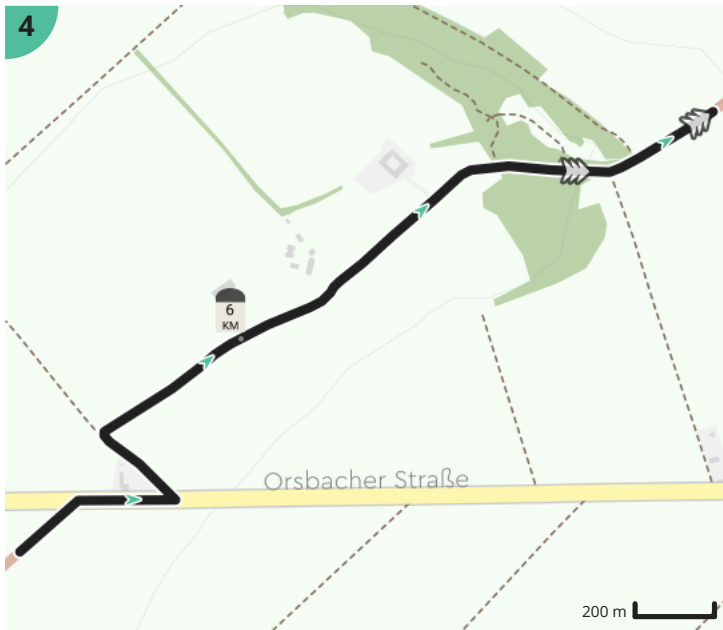

# Via Belgica Simplveld - Het beste van twee steden

Door Visit Zuid-Limburg

Bekijk op mobiel

- Lengte: 12.1 km
- Stijging: 103 m
- Moeilijkheidsgraad: 7/10

- Overhuizerstraat 2, 6351 BE Bocholtz, Nederland
- Overhuizerstraat 2, 6351 BE Bocholtz, Nederland

## Legende

- Route
- Bezienswaardigheid
- Steilheid van beklimming
- Steilheid van afdaling

Map Data: © OpenStreetMap Contributors; Cartography: © RouteYou

Ontdek nog véél meer routes op [visitzuidlimburg.nl/routes](https://www.visitzuidlimburg.nl/routes)

 Visit Zuid-Limburg

9.35 km		6		1 h 52 min	49 m
9.4 km		6		1 h 52 min	113 m
9.51 km		6	Sla rechts af op Laurensberger Straße (Laurensberg)	1 h 54 min	98 m
9.61 km		6	Sla links af op Bocholtzer Straße (Laurensberg)	1 h 55 min	536 m
10.15 km		6		2 h 1 min	270 m
10.42 km		7	Sla rechts af op Vetschauer Berg (Laurensberg)	2 h 4 min	98 m
10.51 km		7		2 h 6 min	301 m
10.82 km		7		2 h 9 min	296 m
11.11 km		7	Sla links af op Akerweg (Laurensberg)	2 h 13 min	801 m
11.91 km		8	Sla rechts af op Overhuizerstraat (Bocholtz)	2 h 22 min	187 m
12.1 km		8	Sla rechts af op Overhuizerstraat (Bocholtz)	2 h 25 min	18 m
12.12 km		8	Houd rechts aan op Overhuizerstraat (Bocholtz)	2 h 25 min	21 m
12.14 km		8		2 h 25 min	