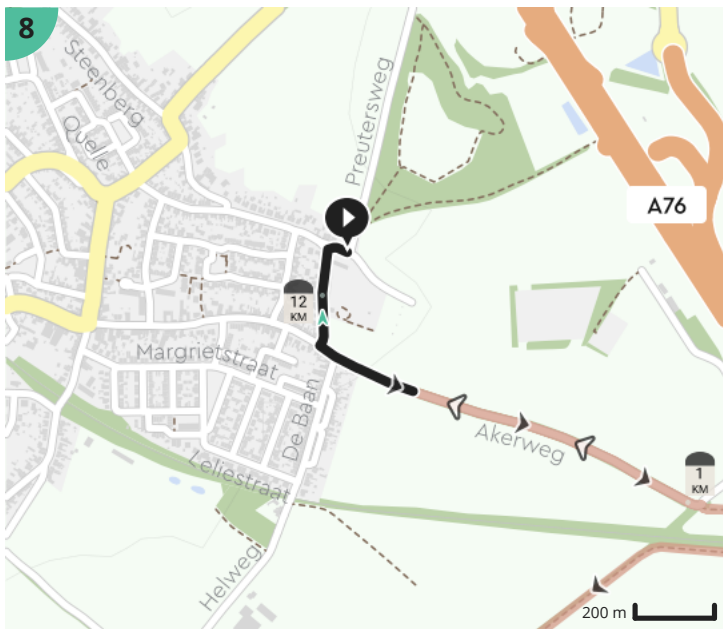

Map Data: © OpenStreetMap Contributors; Cartography: © RouteYou

Ontdek nog véél meer routes
op [visitzuidlimburg.nl/routes](https://www.visitzuidlimburg.nl/routes)

Volg ons via [@visitzuidlimburg](https://twitter.com/visitzuidlimburg)
en deel jouw mooiste routes
met [#visitzuidlimburg](https://twitter.com/visitzuidlimburg)