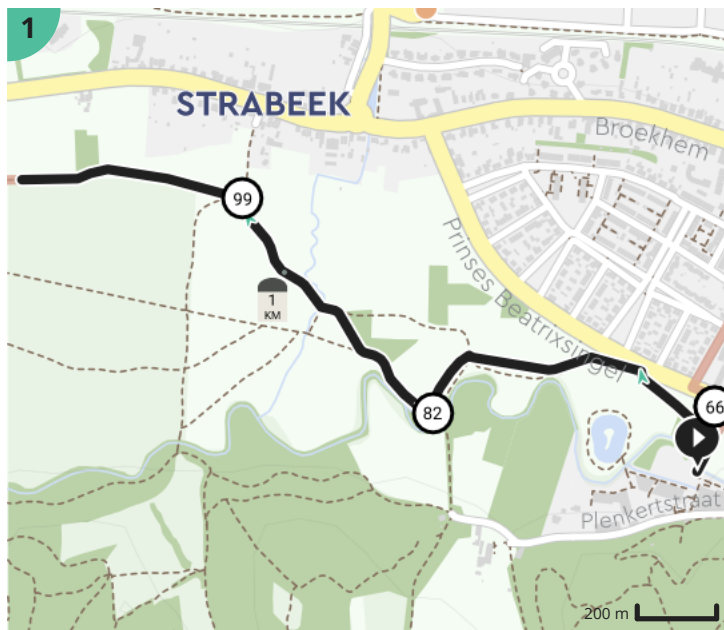

Via Belgica Valkenburg Alles over voor mijn kiezers

Bekijk op mobiel

Door Visit Zuid-Limburg

- Lengte: 7.8 km
- Stijging: 91 m
- Moeilijkheidsgraad: 7/10

- De Leeuwhof 9, 6301 KZ Valkenburg, Nederland
- De Leeuwhof 9, 6301 KZ Valkenburg, Nederland

Legende

- Route
- Knooppunten
- Bezienswaardigheid
- Steilheid van beklimming
- Steilheid van afdaling

Map Data: © OpenStreetMap Contributors; Cartography: © RouteYou

Ontdek nog véél meer routes op [visitzuidlimburg.nl/routes](https://www.visitzuidlimburg.nl/routes)

Volg ons via [@visitzuidlimburg](https://twitter.com/visitzuidlimburg) en deel jouw mooiste routes met [#visitzuidlimburg](https://twitter.com/visitzuidlimburg)