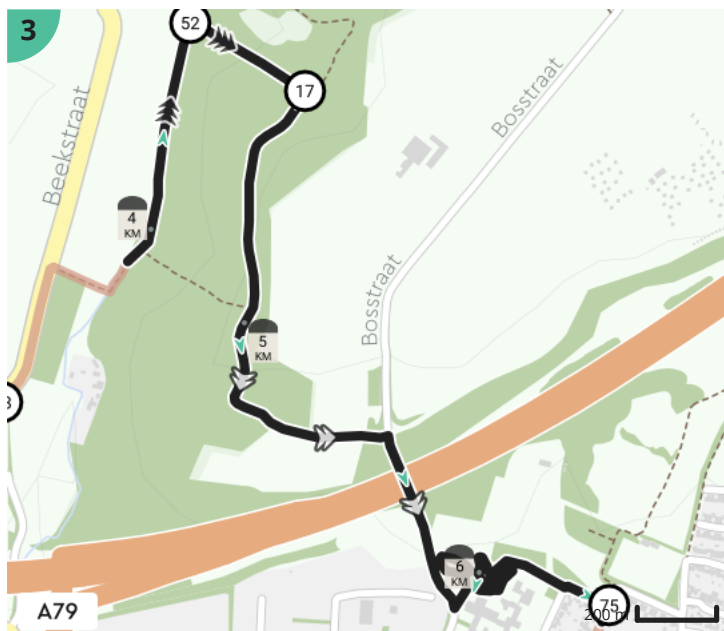

Via Belgica Valkenburg Alles over voor mijn kiezers

Bekijk op mobiel

Door Visit Zuid-Limburg

- Lengte: 7.8 km
- Stijging: 91 m
- Moeilijkheidsgraad: 7/10

- De Leeuwhof 9, 6301 KZ Valkenburg, Nederland
- De Leeuwhof 9, 6301 KZ Valkenburg, Nederland

Legende

- Route
- Knooppunten
- Bezienswaardigheid
- Steilheid van beklimming
- Steilheid van afdaling

Map Data: © OpenStreetMap Contributors; Cartography: © RouteYou

Ontdek nog véél meer routes op [visitzuidlimburg.nl/routes](https://www.visitzuidlimburg.nl/routes)

Volg ons via [@visitzuidlimburg](https://twitter.com/visitzuidlimburg) en deel jouw mooiste routes met [#visitzuidlimburg](https://twitter.com/visitzuidlimburg)