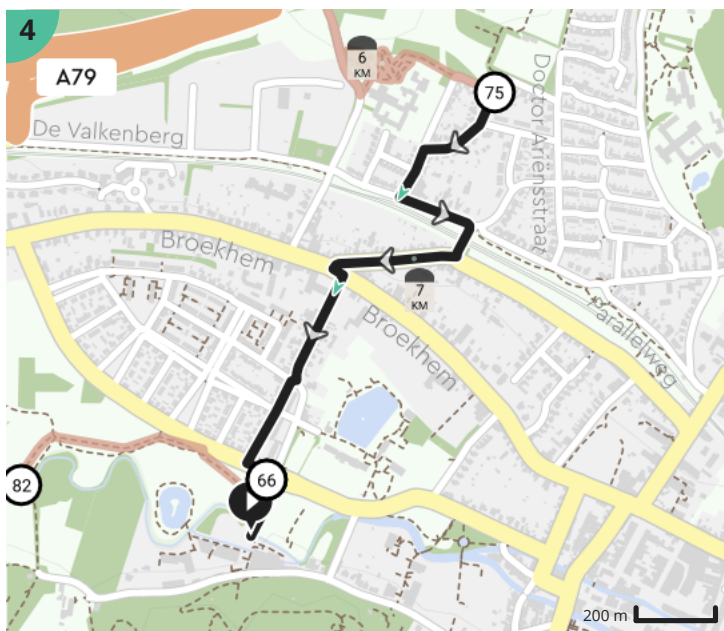

Via Belgica Valkenburg Alles over voor mijn kiezers

Bekijk op mobiel

Door Visit Zuid-Limburg

- Lengte: 7.8 km
- Stijging: 91 m
- Moeilijkheidsgraad: 7/10

- De Leeuwhof 9, 6301 KZ Valkenburg, Nederland
- De Leeuwhof 9, 6301 KZ Valkenburg, Nederland

Legende

- Route
- Knooppunten
- Bezienswaardigheid
- Steilheid van beklimming
- Steilheid van afdaling

Map Data: © OpenStreetMap Contributors; Cartography: © RouteYou

Ontdek nog véél meer routes op [visitzuidlimburg.nl/routes](https://www.visitzuidlimburg.nl/routes)

Volg ons via [@visitzuidlimburg](https://twitter.com/visitzuidlimburg) en deel jouw mooiste routes met [#visitzuidlimburg](https://twitter.com/visitzuidlimburg)