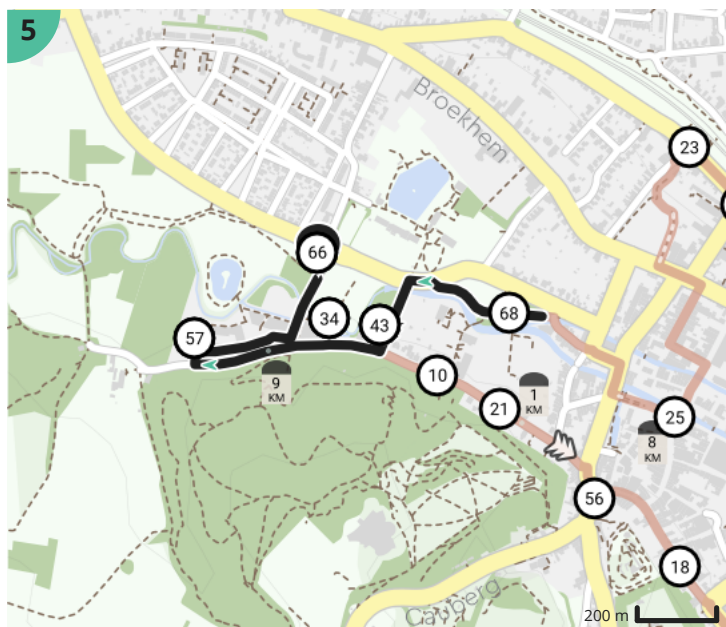

## Legende

Route

Knooppunten

Bezienswaardigheid

Steilheid van beklimming

Steilheid van afdaling

Map Data: © OpenStreetMap Contributors; Cartography: © RouteYou

Ontdek nog véél meer routes  
op [visitzuidlimburg.nl/routes](https://www.visitzuidlimburg.nl/routes)

Volg ons via [@visitzuidlimburg](https://www.instagram.com/visitzuidlimburg)  
en deel jouw mooiste routes  
met [#visitzuidlimburg](https://www.instagram.com/visitzuidlimburg)

 Visit Zuid-Limburg

Totaal	Type	Kaart- nummer	Informatie	Uurrooster 5 km/h	Volgende
0.0 km	66	1	Aan 66 ga rechtdoor naar 57	0 min	333 m
0.33 km	57	1	Aan 57 sla links af naar 34	3 min	263 m
0.6 km	34	1	Aan 34 ga rechtdoor naar 43	7 min	98 m
0.7 km	43	1	Aan 43 ga rechtdoor naar 10	8 min	120 m
0.82 km	10	1	Aan 10 houd links aan naar 21	9 min	136 m
0.95 km	21	1	Aan 21 ga rechtdoor naar 56	11 min	266 m
1.22 km	56	1	Aan 56 sla links af naar 18	14 min	242 m
1.46 km	18	1	Aan 18 ga rechtdoor naar 70	17 min	84 m
1.54 km	↖	1		18 min	464 m
2.01 km	70	2	Aan 70 ga rechtdoor naar 80	24 min	164 m
2.17 km	80	2	Aan 80 sla links af naar 84	26 min	541 m
2.72 km	84	2	Aan 84 sla links af naar 93	32 min	35 m
2.75 km	↗	2		33 min	48 m
2.8 km	93	2	Aan 93 sla rechts af naar 77	33 min	390 m
3.19 km	77	2	Aan 77 sla rechts af naar 19	38 min	545 m
3.74 km	19	2	Aan 19 ga rechtdoor naar 53	44 min	37 m
3.77 km	↑	2		45 min	435 m
4.21 km	53	3	Aan 53 sla links af naar 45	50 min	482 m
4.69 km	45	3	Aan 45 sla links af naar 90	56 min	436 m
5.13 km	90	3	Aan 90 sla scherp links af naar 11	1 h 1 min	17 m
5.14 km	↑	3		1 h 1 min	701 m
5.85 km	11	3	Aan 11 sla rechts af naar 47	1 h 10 min	283 m
6.13 km	47	3	Aan 47 houd rechts aan naar 55	1 h 13 min	1.01 km
7.14 km	55	4	Aan 55 ga rechtdoor naar 23	1 h 25 min	28 m
7.16 km	↑	4		1 h 25 min	119 m
7.28 km	23	4	Aan 23 sla links af naar 25	1 h 27 min	697 m
7.98 km	25	4	Aan 25 sla rechts af naar 68	1 h 35 min	420 m