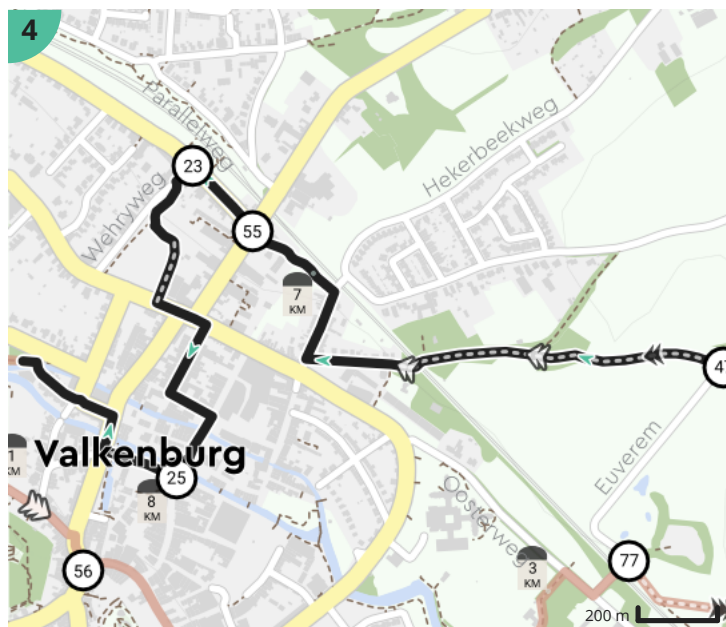

# Via Belgica Valkenburg Gezellige drukte

Door Visit Zuid-Limburg

Bekijk op mobiel

Lengte: 9.5 km

Stijging: 191 m

Moeilijkheidsgraad: 8/10

Kruytmolenweg, 6301 WD Valkenburg, Nederland

Kruytmolenweg, 6301 WD Valkenburg, Nederland

## Legende

Route

Knooppunten

Bezienswaardigheid

Steilheid van beklimming

Steilheid van afdaling

Map Data: © OpenStreetMap Contributors; Cartography: © RouteYou

Ontdek nog véél meer routes  
op [visitzuidlimburg.nl/routes](https://www.visitzuidlimburg.nl/routes)