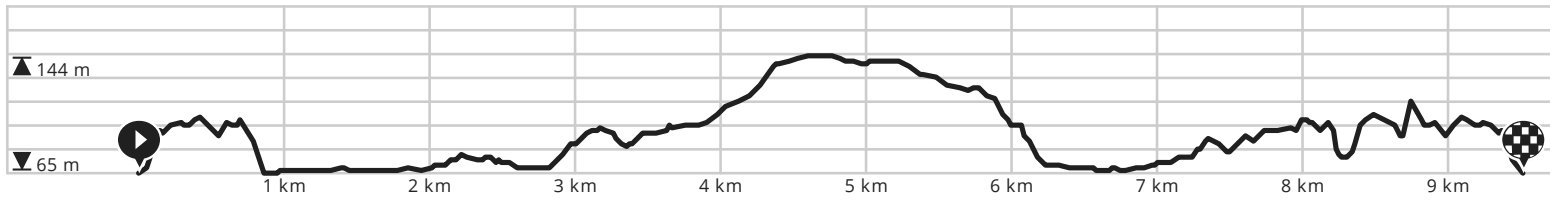

Concept KN Via Belgica Valkenburg 2

Door Visit Zuid-Limburg

- Lengte: 9.5 km
- Stijging: 186 m
- Moeilijkheidsgraad: 8/10

Kruytmolenweg, 6301 WD Valkenburg, Nederland

Kruytmolenweg, 6301 WD Valkenburg, Nederland

BEKIJK OP MOBIEL

powered by
 ROUTE YOU

Map Data: © OpenStreetMap Contributors; Cartography: © RouteYou

Ontdek nog véél meer routes
op [visitzuidlimburg.nl/routes](https://www.visitzuidlimburg.nl/routes)

Volg ons via [@visitzuidlimburg](https://www.instagram.com/visitzuidlimburg)
en deel jouw mooiste routes
met [#visitzuidlimburg](https://www.instagram.com/visitzuidlimburg)

Visit Zuid-Limburg