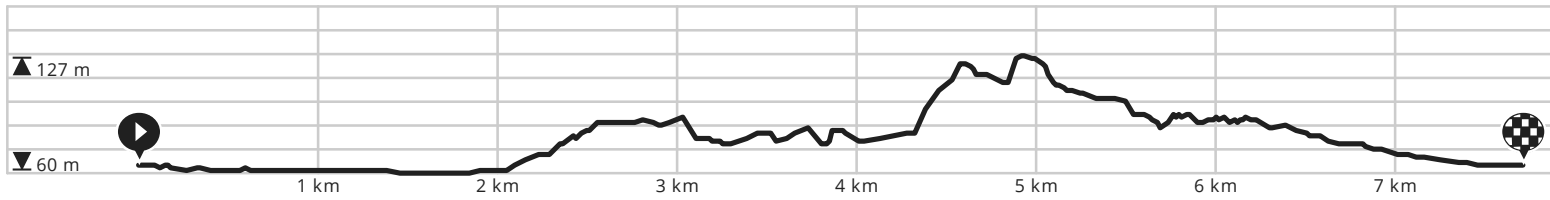

Concept KN Via Belgica Valkenburg 1

Door Visit Zuid-Limburg

- Lengte: 7.7 km
- Stijging: 91 m
- Moeilijkheidsgraad: 7/10

Kruytmolenweg, 6301 WD Valkenburg, Nederland

Kruytmolenweg, 6301 WD Valkenburg, Nederland

BEKIJK OP MOBIEL

powered by
 ROUTE YOU

Map Data: © OpenStreetMap Contributors; Cartography: © RouteYou

Ontdek nog véél meer routes
op [visitzuidlimburg.nl/routes](https://www.visitzuidlimburg.nl/routes)

Volg ons via [@visitzuidlimburg](https://twitter.com/visitzuidlimburg)
en deel jouw mooiste routes
met [#visitzuidlimburg](https://twitter.com/visitzuidlimburg)

Visit Zuid-Limburg