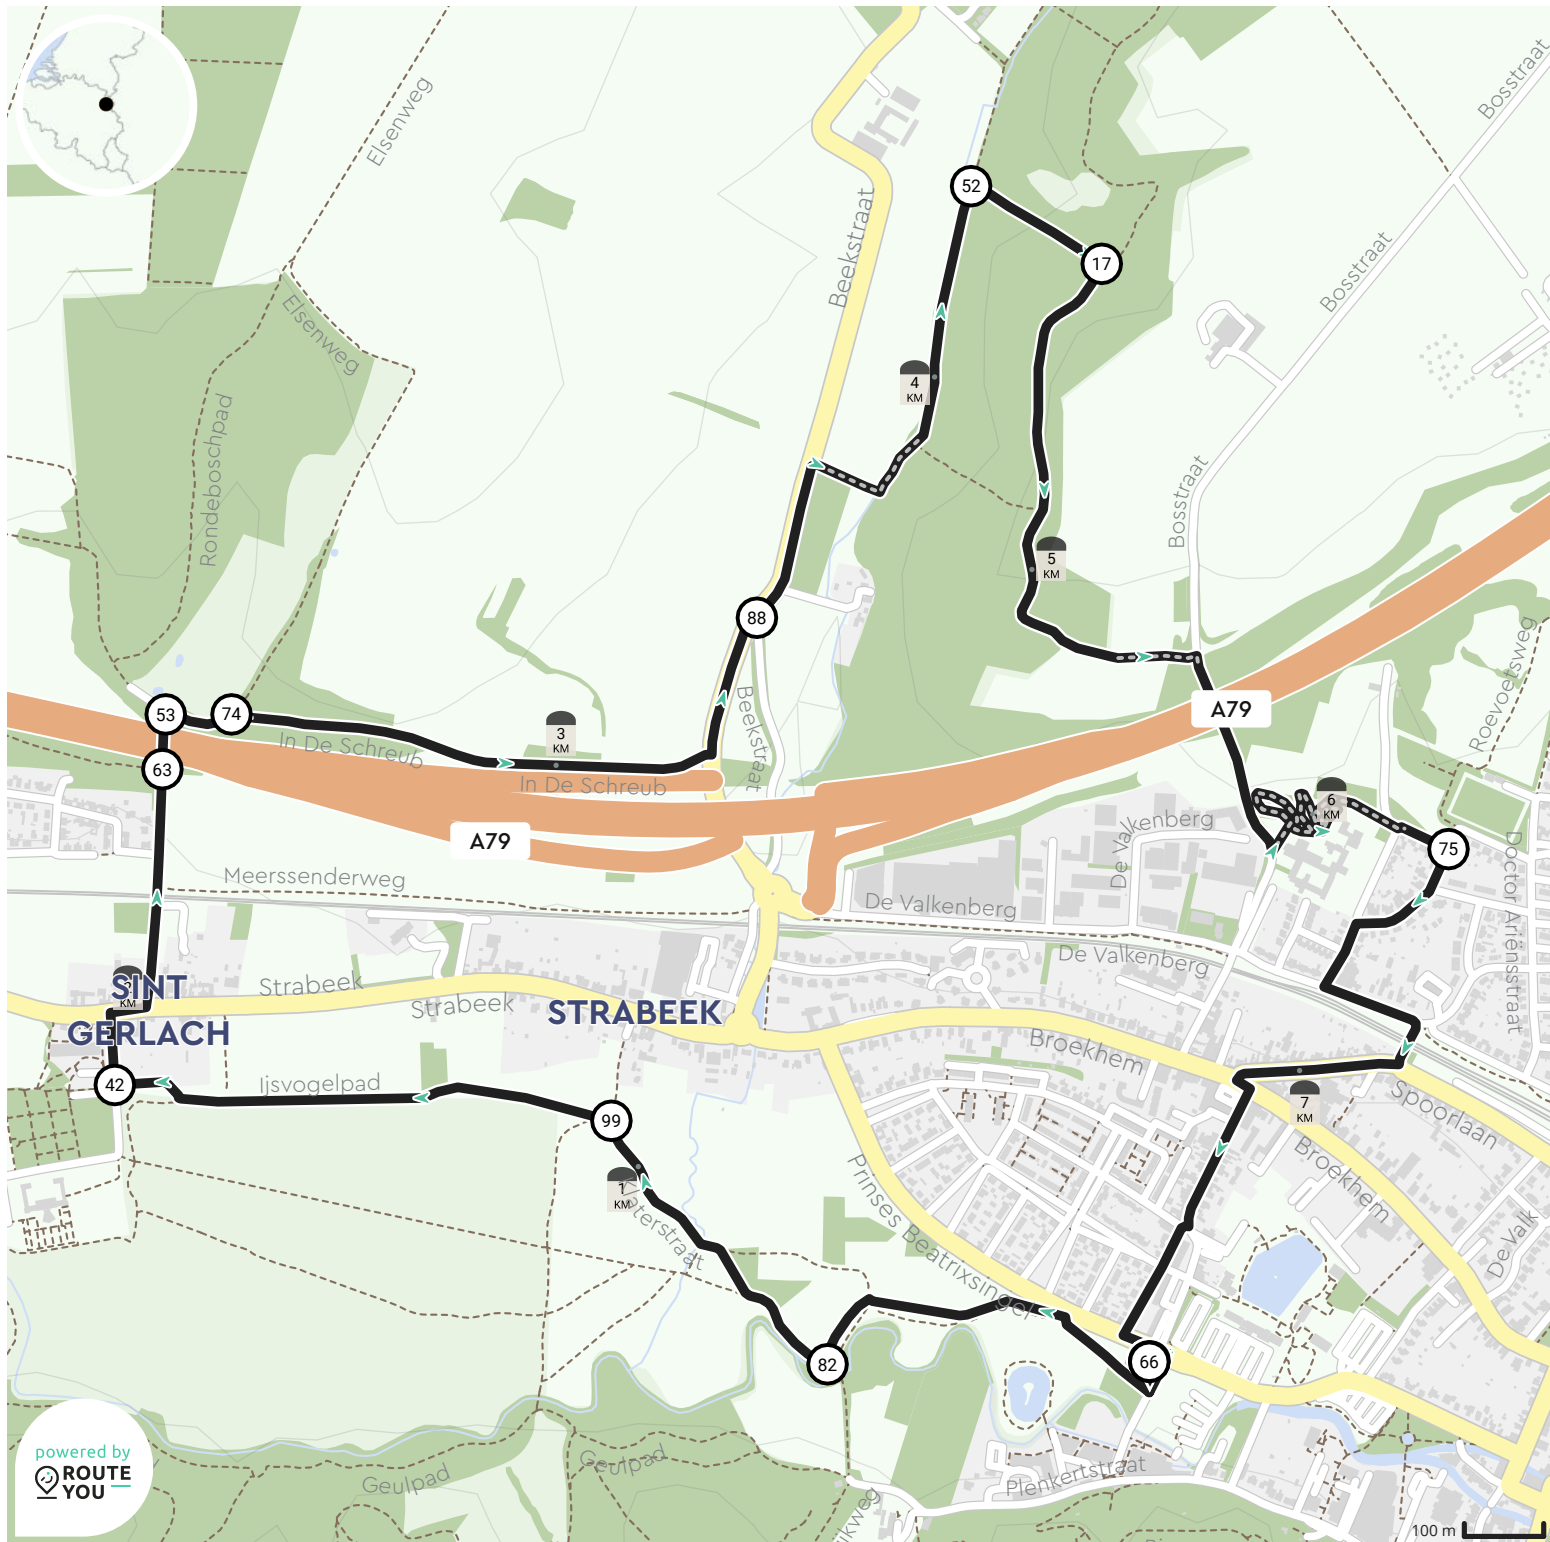

Concept KN Via Belgica Valkenburg 1

Door Visit Zuid-Limburg

- Lengte: 7.7 km
- Stijging: 91 m
- Moeilijkheidsgraad: 7/10

Kruytmolenweg, 6301 WD Valkenburg, Nederland

Kruytmolenweg, 6301 WD Valkenburg, Nederland

BEKIJK OP MOBIEL

powered by
 ROUTE YOU

Map Data: © OpenStreetMap Contributors; Cartography: © RouteYou

Ontdek nog véél meer routes
op [visitzuidlimburg.nl/routes](https://www.visitzuidlimburg.nl/routes)

Volg ons via [@visitzuidlimburg](https://twitter.com/visitzuidlimburg)
en deel jouw mooiste routes
met [#visitzuidlimburg](https://twitter.com/visitzuidlimburg)

Visit Zuid-Limburg