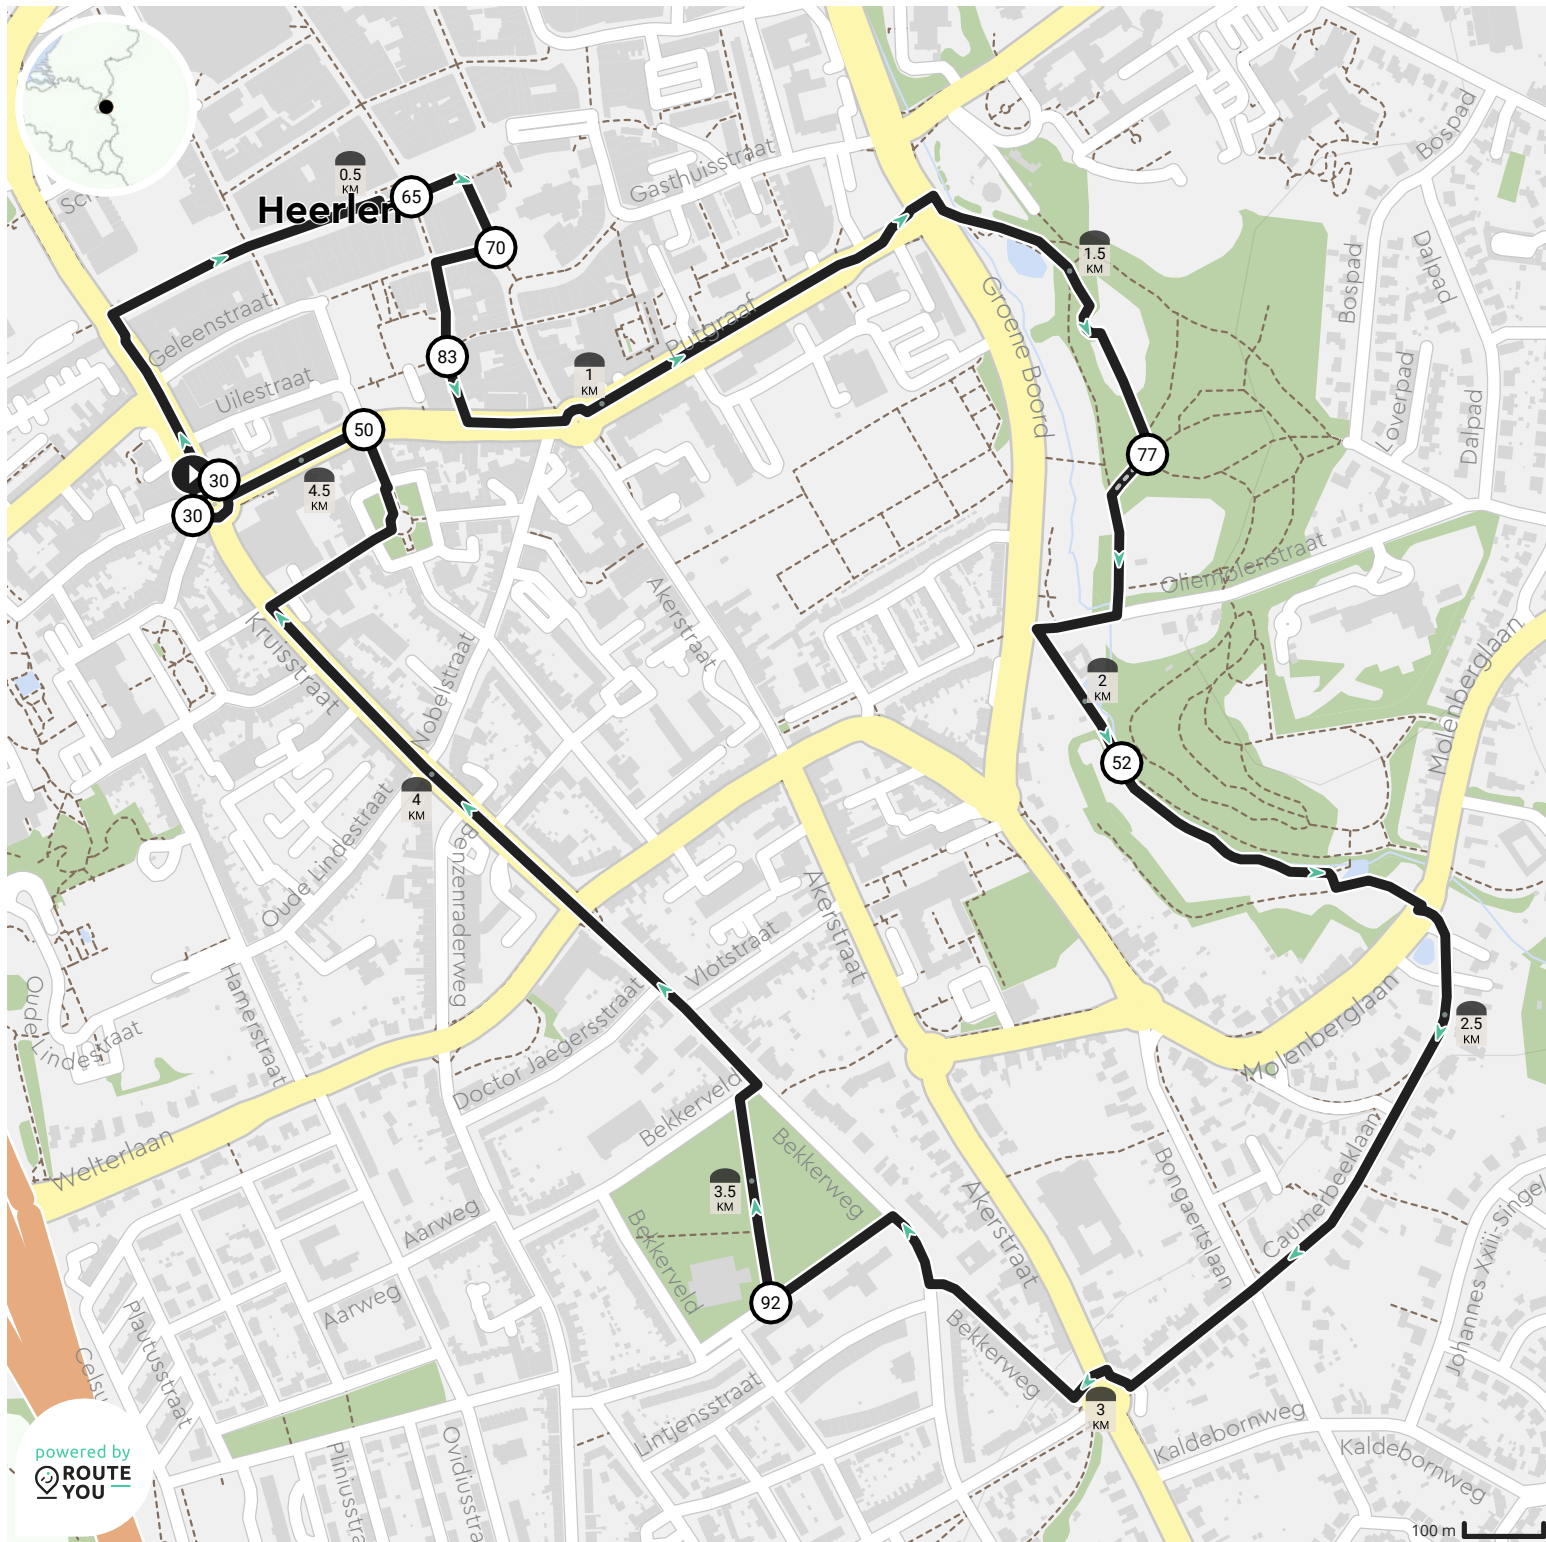

Concept Via Belgica Heerlen - Een bedrijvige stad

Door Visit Zuid-Limburg

- Lengte: 4.6 km
- Stijging: 31 m
- Moeilijkheidsgraad: 6/10

Coriovallumstraat 17, 6411 CA Heerlen, Nederland

Coriovallumstraat 17, 6411 CA Heerlen, Nederland

BEKIJK OP MOBIEL

powered by
 ROUTE YOU

Map Data: © OpenStreetMap Contributors; Cartography: © RouteYou

Ontdek nog véél meer routes
op [visitzuidlimburg.nl/routes](https://www.visitzuidlimburg.nl/routes)

Volg ons via [@visitzuidlimburg](https://www.instagram.com/visitzuidlimburg)
en deel jouw mooiste routes
met [#visitzuidlimburg](https://www.instagram.com/visitzuidlimburg)