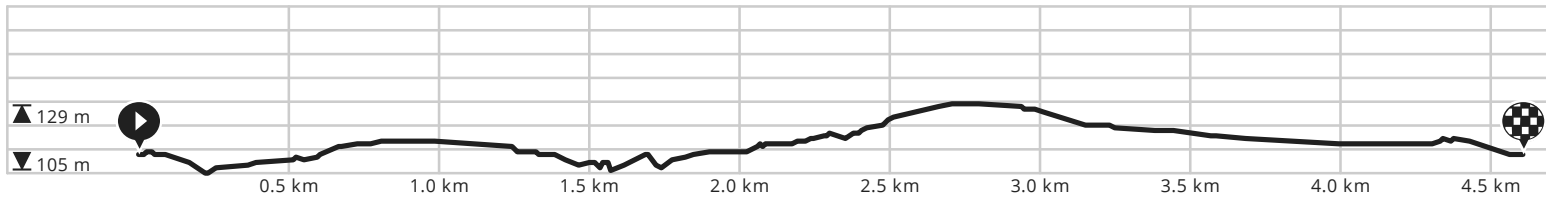

Concept Via Belgica Heerlen - Een bedrijvige stad

Door Visit Zuid-Limburg

- Lengte: 4.6 km
- Stijging: 31 m
- Moeilijkheidsgraad: 6/10

Coriovallumstraat 17, 6411 CA Heerlen, Nederland

Coriovallumstraat 17, 6411 CA Heerlen, Nederland

BEKIJK OP MOBIEL

powered by
 ROUTE YOU

Map Data: © OpenStreetMap Contributors; Cartography: © RouteYou

Ontdek nog véél meer routes
op [visitzuidlimburg.nl/routes](https://www.visitzuidlimburg.nl/routes)

Volg ons via [@visitzuidlimburg](https://www.instagram.com/visitzuidlimburg)
en deel jouw mooiste routes
met [#visitzuidlimburg](https://www.instagram.com/visitzuidlimburg)

Visit Zuid-Limburg