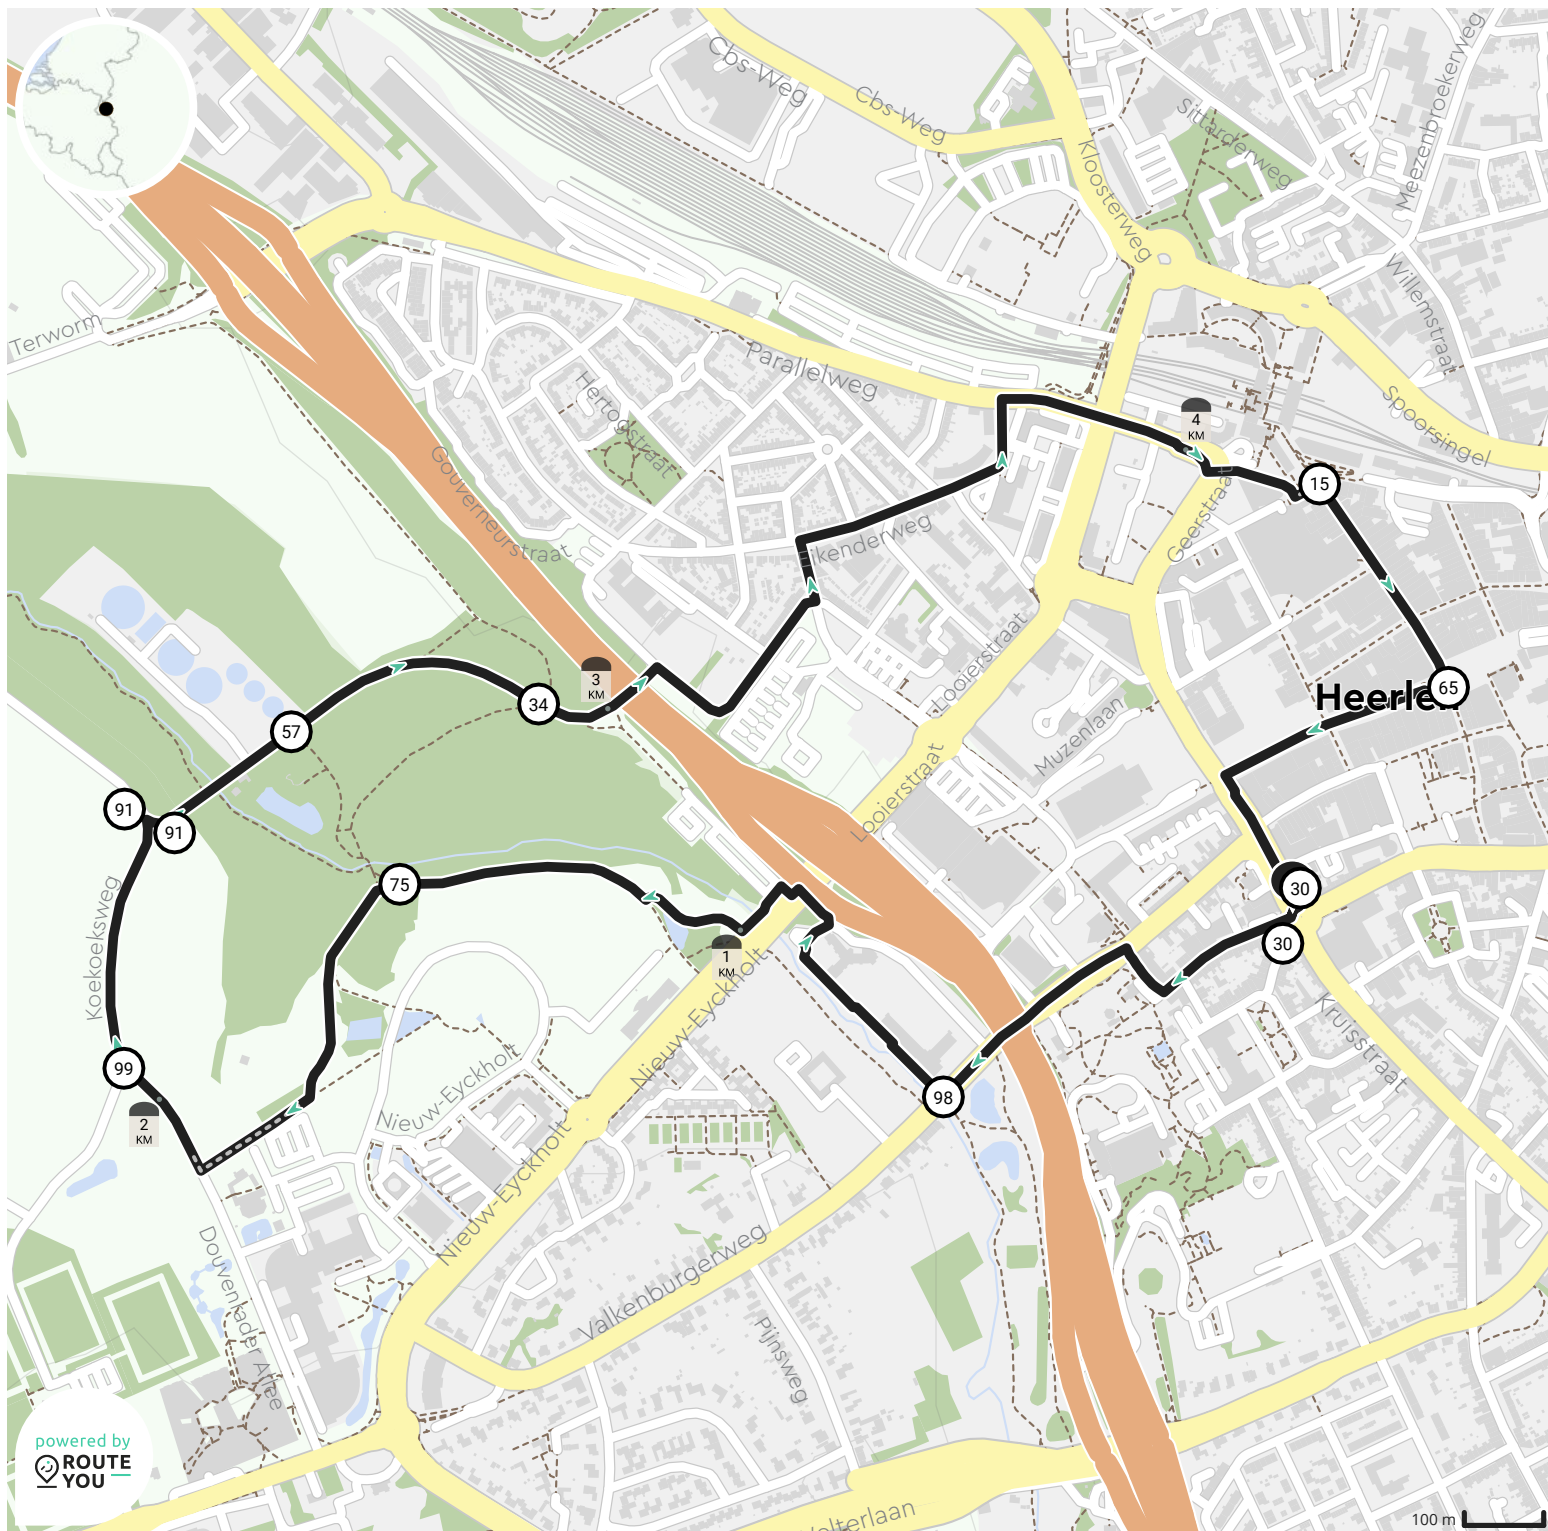

Concept Via Belgica Heerlen - Ontdek de rijkdom van de natuur

Door Visit Zuid-Limburg

BEKIJK OP MOBIEL

- Lengte: 5.0 km
- Stijging: 33 m
- Moeilijkheidsgraad: 4/10

- Aarveld, 6411 CA Heerlen, Nederland
- Aarveld, 6411 CA Heerlen, Nederland

powered by
 ROUTE YOU

Map Data: © OpenStreetMap Contributors; Cartography: © RouteYou

Ontdek nog véél meer routes
op [visitzuidlimburg.nl/routes](https://www.visitzuidlimburg.nl/routes)

Volg ons via [@visitzuidlimburg](https://twitter.com/visitzuidlimburg)
en deel jouw mooiste routes
met [#visitzuidlimburg](https://twitter.com/visitzuidlimburg)