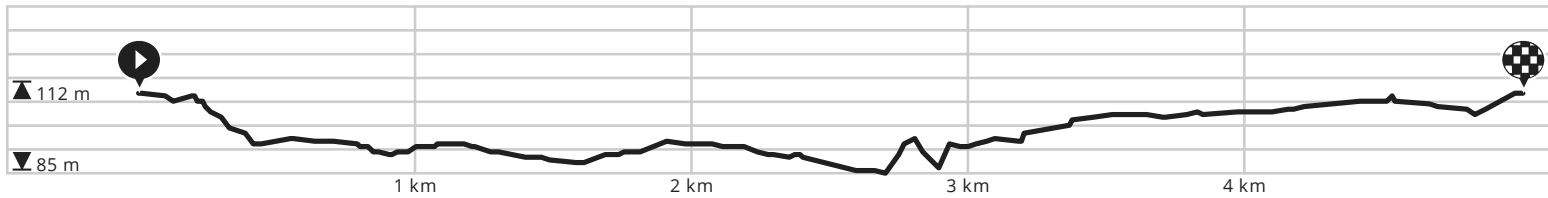

Concept Via Belgica Heerlen - Ontdek de rijkdom van de natuur

Door Visit Zuid-Limburg

BEKIJK OP MOBIEL

- Lengte: 5.0 km
- Stijging: 33 m
- Moeilijkheidsgraad: 4/10

- Aarveld, 6411 CA Heerlen, Nederland
- Aarveld, 6411 CA Heerlen, Nederland