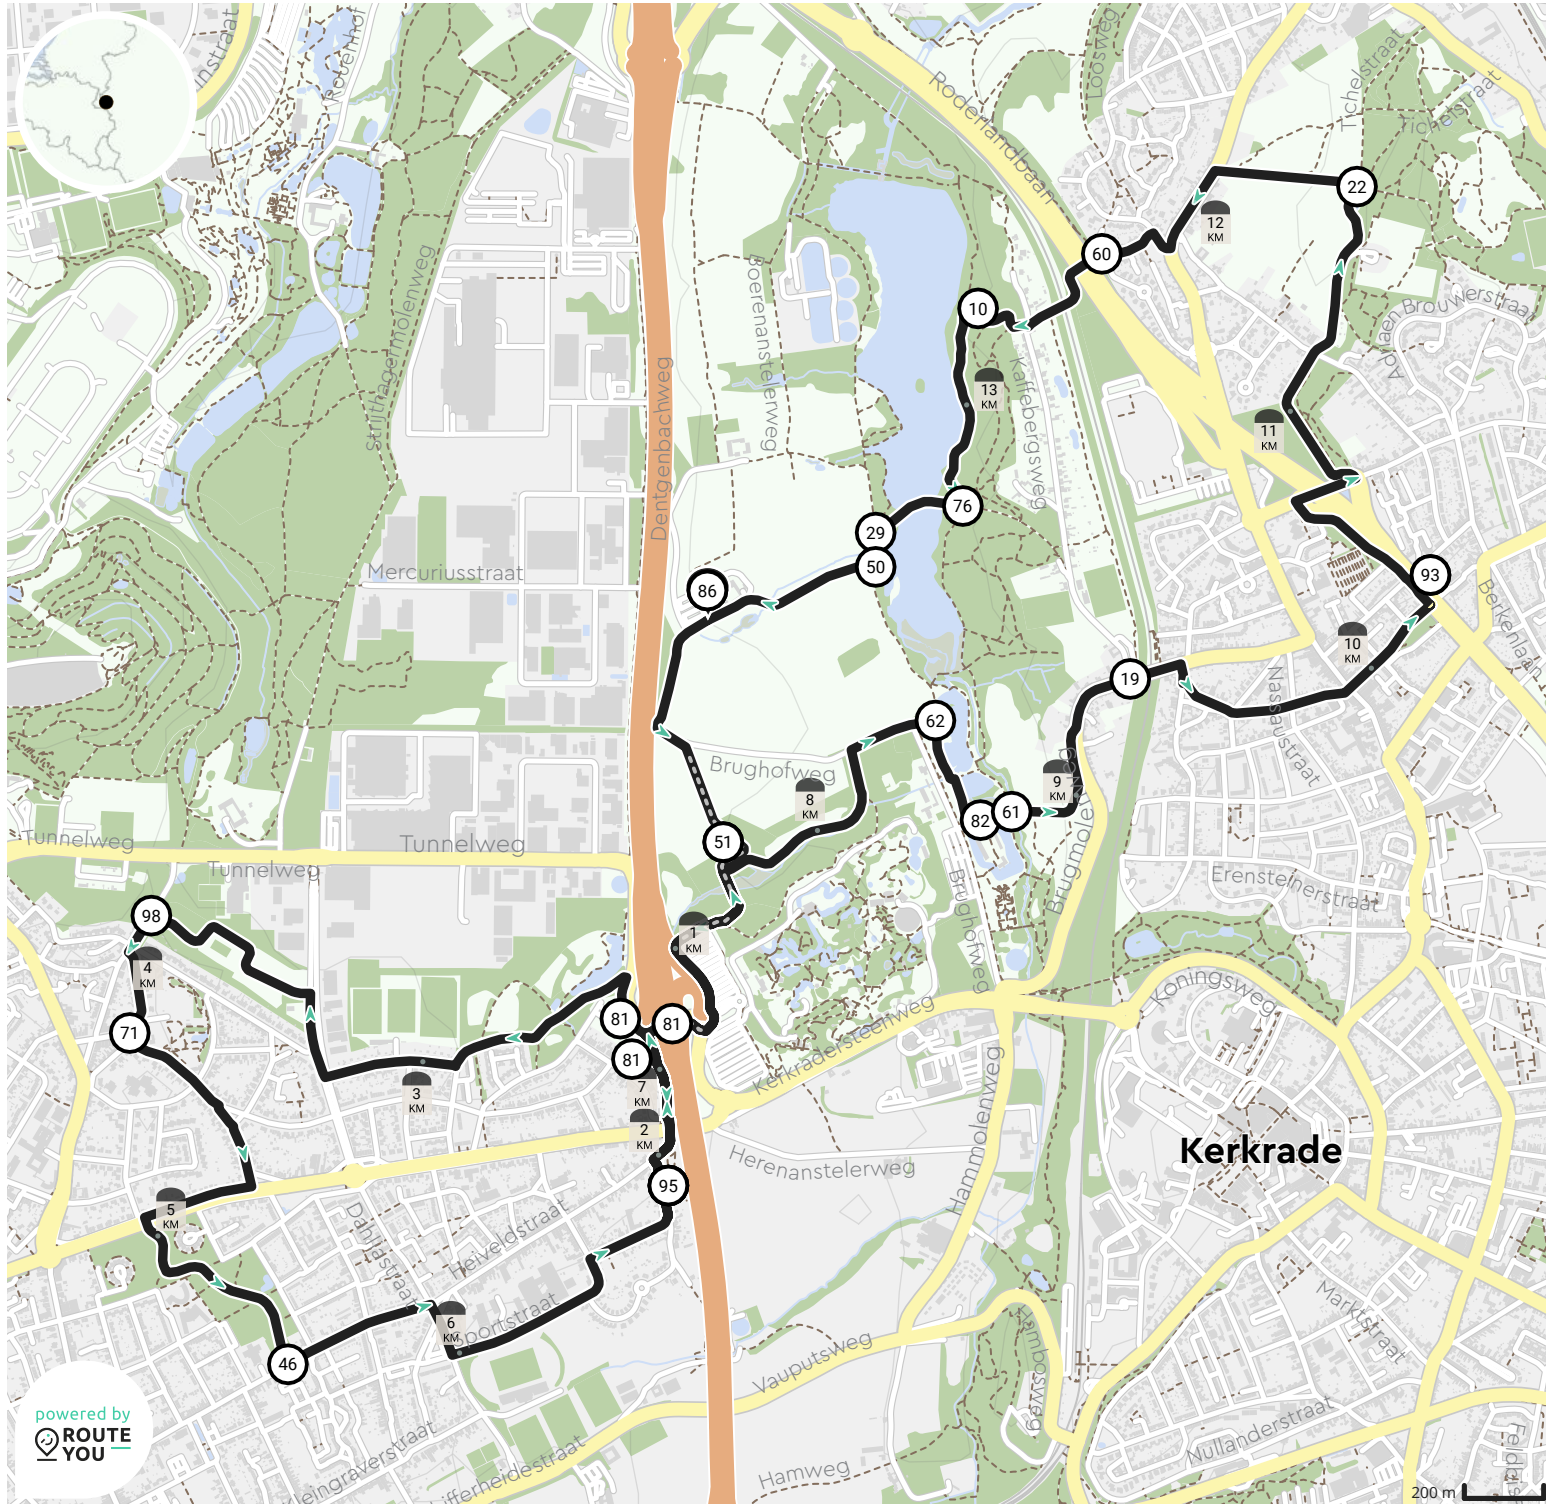

Concept Via Belgica Kerkrade - Leven in en rond de boerderij

Door Visit Zuid-Limburg

- Lengte: 14.0 km
- Stijging: 172 m
- Moeilijkheidsgraad: 9/10

- Nieuw-Erensteinerweg, 6468 PD Kerkrade, Nederland
- Nieuw-Erensteinerweg, 6468 PD Kerkrade, Nederland

BEKIJK OP MOBIEL

powered by
 ROUTE YOU

Map Data: © OpenStreetMap Contributors; Cartography: © RouteYou

Ontdek nog véél meer routes
op [visitzuidlimburg.nl/routes](https://www.visitzuidlimburg.nl/routes)

Volg ons via [@visitzuidlimburg](https://twitter.com/visitzuidlimburg)
en deel jouw mooiste routes
met [#visitzuidlimburg](https://twitter.com/visitzuidlimburg)

Visit Zuid-Limburg