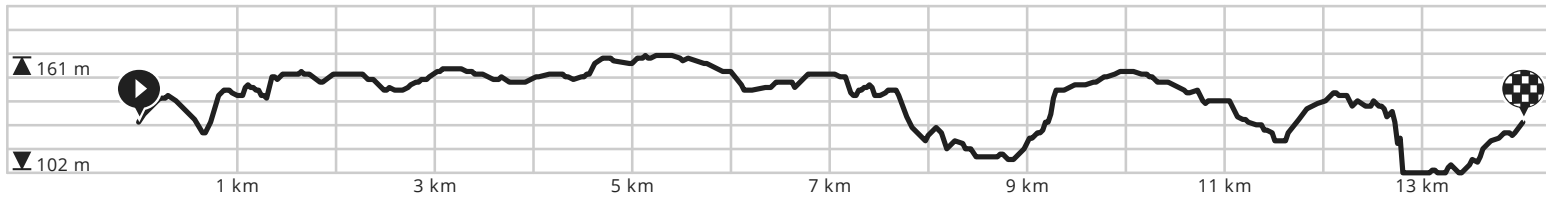

Concept Via Belgica Kerkrade - Leven in en rond de boerderij

Door Visit Zuid-Limburg

- Lengte: 14.0 km
- Stijging: 172 m
- Moeilijkheidsgraad: 9/10

- Nieuw-Erensteinerweg, 6468 PD Kerkrade, Nederland
- Nieuw-Erensteinerweg, 6468 PD Kerkrade, Nederland

BEKIJK OP MOBIEL

powered by
 ROUTE YOU

Map Data: © OpenStreetMap Contributors; Cartography: © RouteYou

Ontdek nog véél meer routes
op [visitzuidlimburg.nl/routes](https://www.visitzuidlimburg.nl/routes)

Volg ons via [@visitzuidlimburg](https://twitter.com/visitzuidlimburg)
en deel jouw mooiste routes
met [#visitzuidlimburg](https://twitter.com/visitzuidlimburg)

Visit Zuid-Limburg