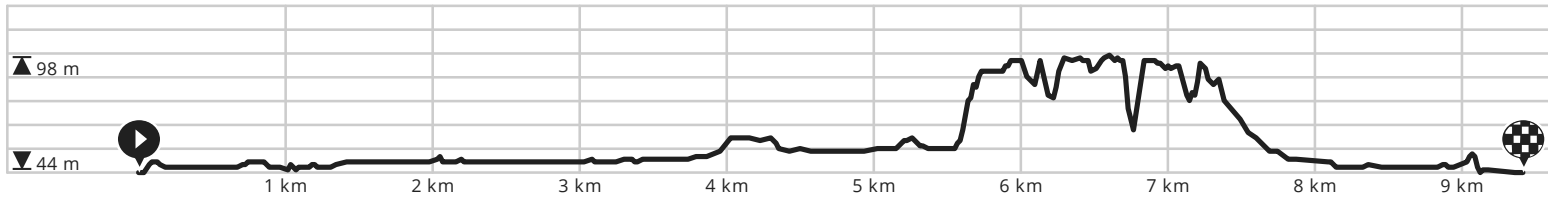

# Concept Via Belgica Maastricht – een route vol smaak

BEKIJK OP MOBIEL

Door Visit Zuid-Limburg

- Lengte: 9.4 km
- Stijging: 67 m
- Moeilijkheidsgraad: 7/10

Plein 1992 8C, 6221 JP Maastricht, Nederland

Plein 1992 8C, 6221 JP Maastricht, Nederland