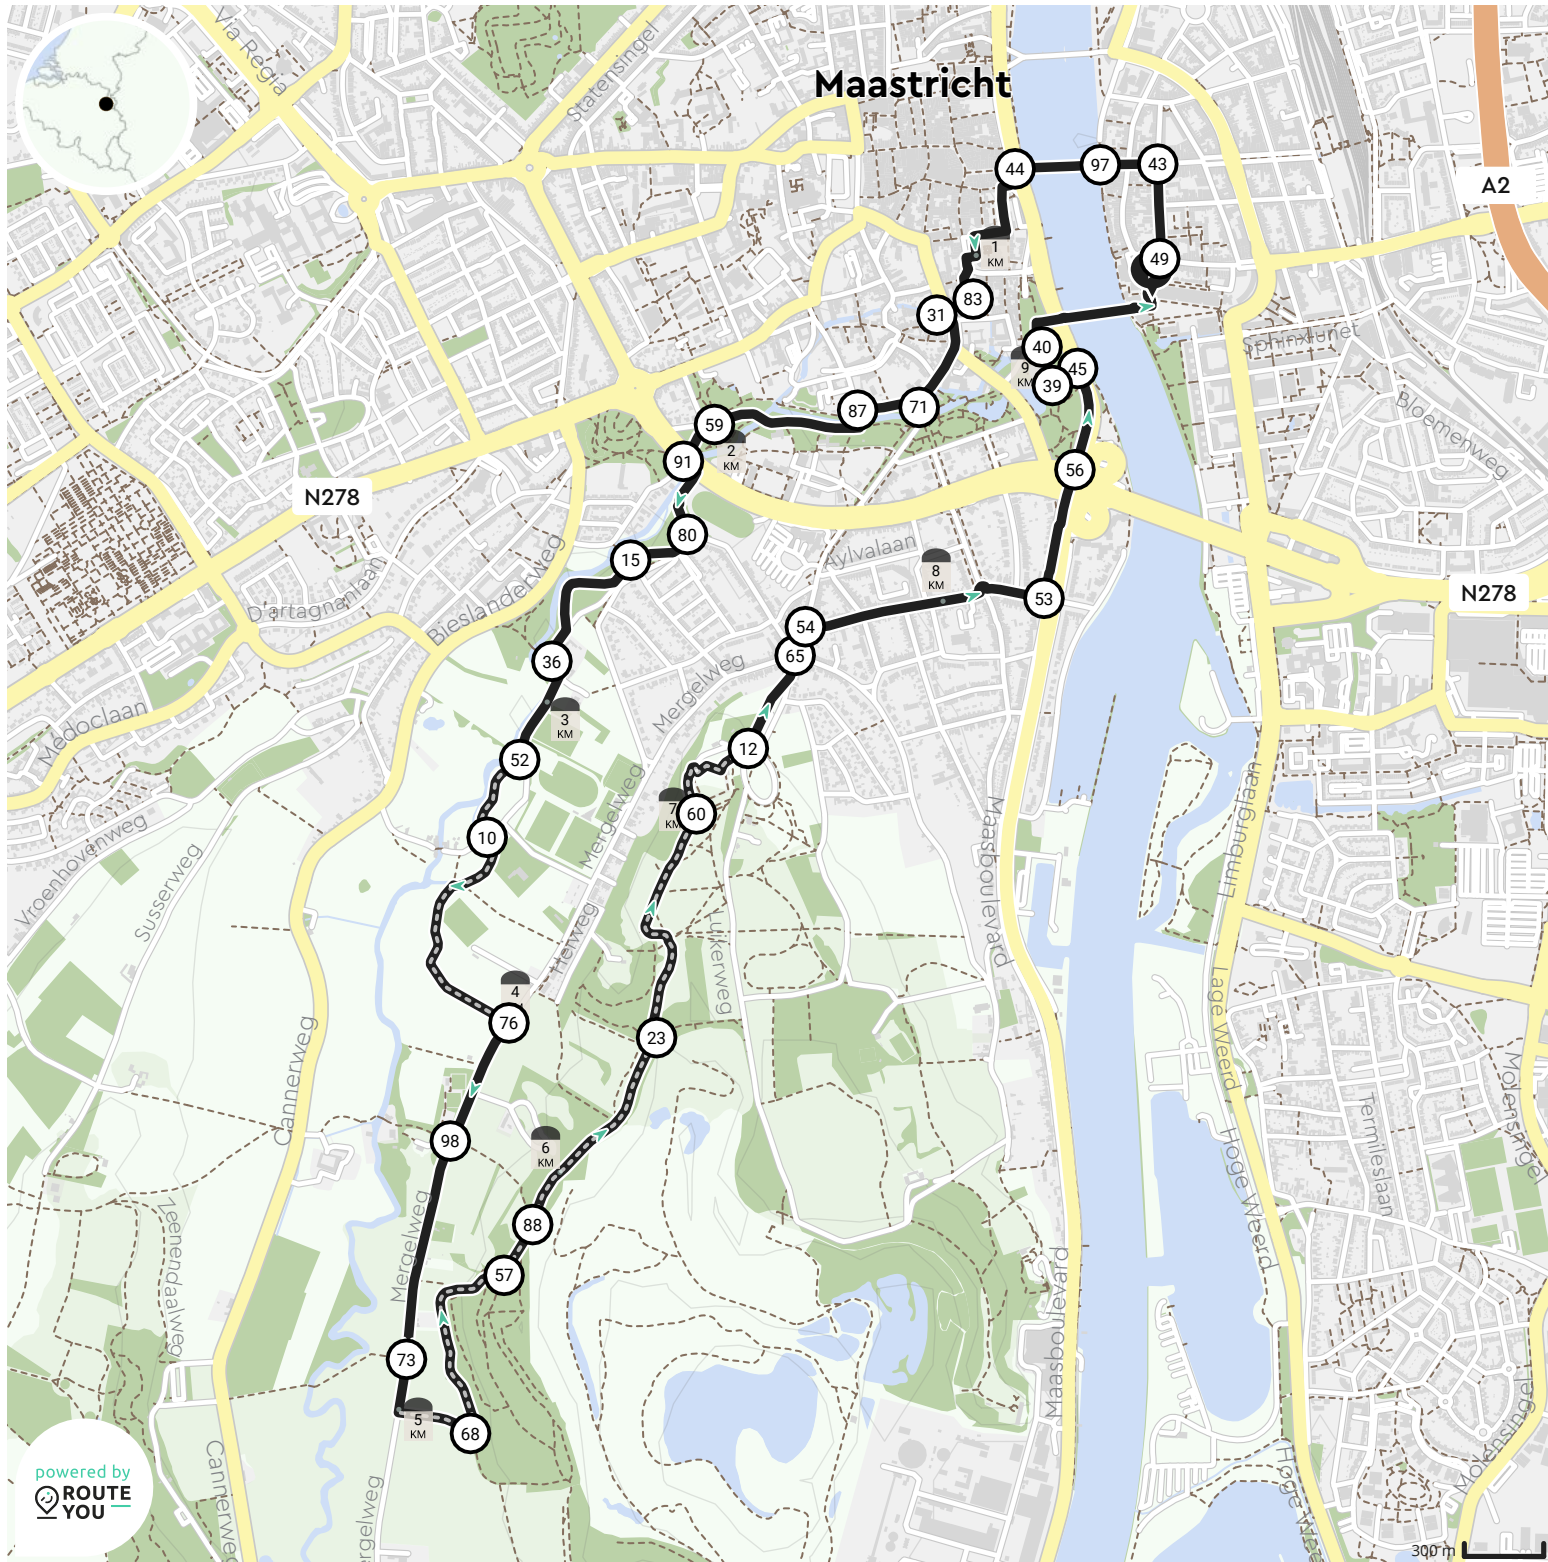

# Concept Via Belgica Maastricht – een route vol smaak

BEKIJK OP MOBIEL

Door Visit Zuid-Limburg

- Lengte: 9.4 km
- Stijging: 67 m
- Moeilijkheidsgraad: 7/10

Plein 1992 8C, 6221 JP Maastricht, Nederland

Plein 1992 8C, 6221 JP Maastricht, Nederland

powered by  
 ROUTE  
YOU

Map Data: © OpenStreetMap Contributors; Cartography: © RouteYou

Ontdek nog véél meer routes  
op [visitzuidlimburg.nl/routes](https://www.visitzuidlimburg.nl/routes)

Volg ons via [@visitzuidlimburg](https://www.instagram.com/visitzuidlimburg)  
en deel jouw mooiste routes  
met [#visitzuidlimburg](https://www.instagram.com/visitzuidlimburg)

Visit Zuid-Limburg