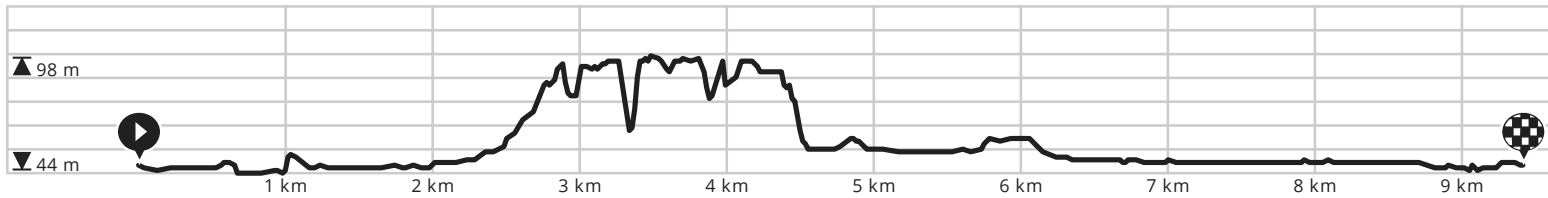

Concept Via Belgica Maastricht – een route vol smaak

BEKIJK OP MOBIEL

Door Visit Zuid-Limburg

- Lengte: 9.4 km
- Stijging: 78 m
- Moeilijkheidsgraad: 7/10

Maastrichter Brugstraat 3, 6211 ES Maastricht
Nederland

Maastrichter Brugstraat 3, 6211 ES Maastricht
Nederland

powered by
 ROUTE YOU

Map Data: © OpenStreetMap Contributors; Cartography: © RouteYou

Ontdek nog véél meer routes
op [visitzuidlimburg.nl/routes](https://www.visitzuidlimburg.nl/routes)

Volg ons via [@visitzuidlimburg](https://www.instagram.com/visitzuidlimburg)
en deel jouw mooiste routes
met [#visitzuidlimburg](https://www.instagram.com/visitzuidlimburg)

Visit Zuid-Limburg