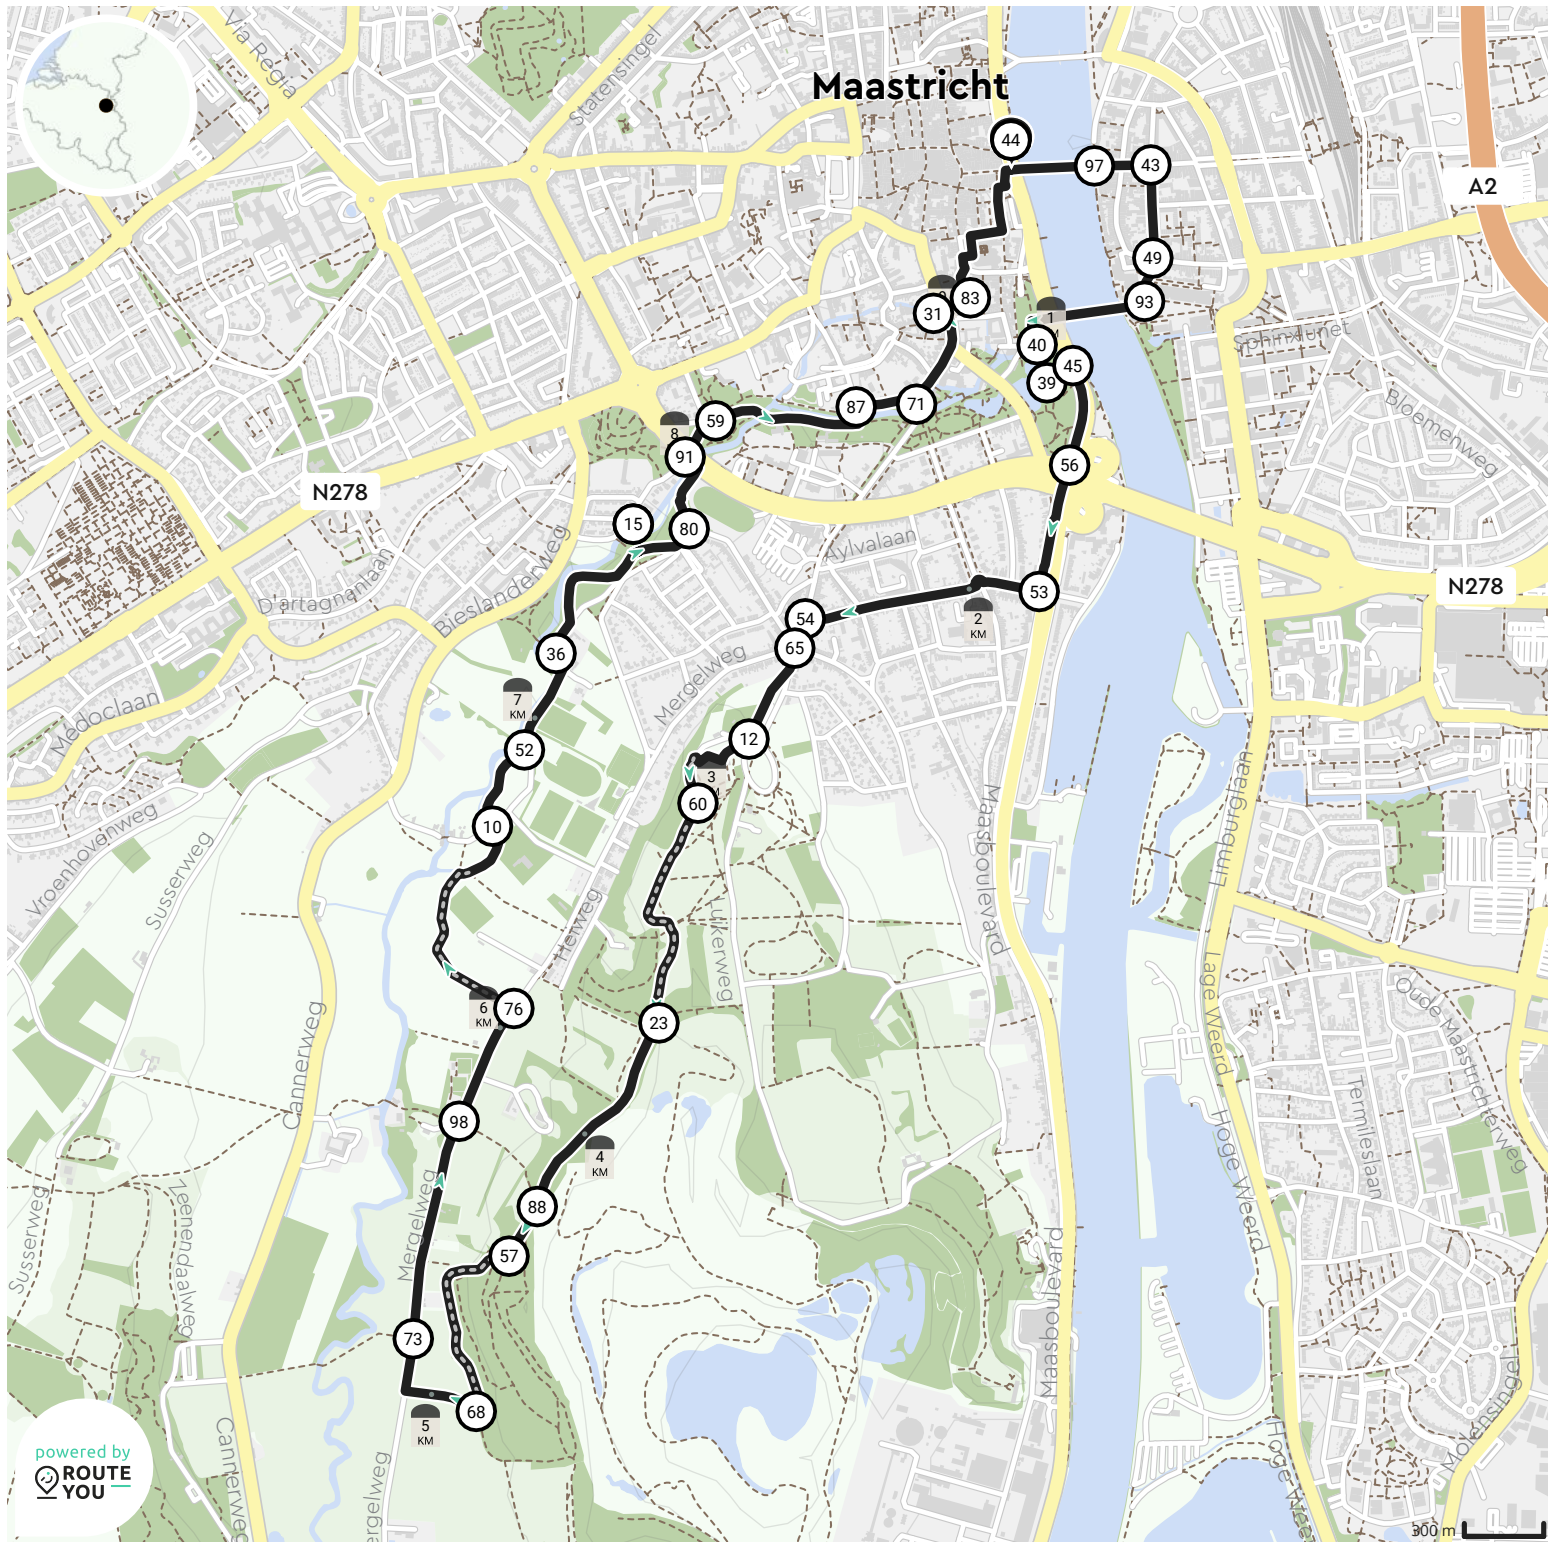

Concept Via Belgica Maastricht – een route vol smaak

BEKIJK OP MOBIEL

Door Visit Zuid-Limburg

- Lengte: 9.4 km
- Stijging: 78 m
- Moeilijkheidsgraad: 7/10

Maastrichter Brugstraat 3, 6211 ES Maastricht
Nederland

Maastrichter Brugstraat 3, 6211 ES Maastricht
Nederland

powered by
 ROUTE YOU

Map Data: © OpenStreetMap Contributors; Cartography: © RouteYou

Ontdek nog véél meer routes
op [visitzuidlimburg.nl/routes](https://www.visitzuidlimburg.nl/routes)