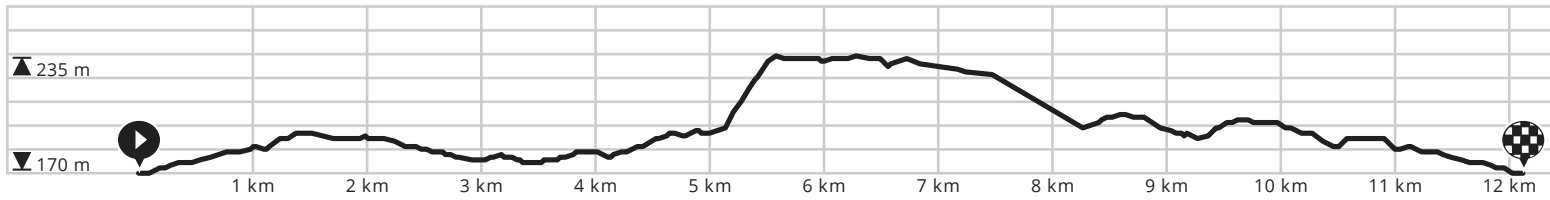

Concept Via Belgica Simplveld - Het beste van twee steden

Door Visit Zuid-Limburg

- Lengte: 12.1 km
- Stijging: 101 m
- Moeilijkheidsgraad: 7/10

- Paumstraat, 6351 BB Bocholtz, Nederland
- Overhuizerstraat 1, 6351 BE Bocholtz, Nederland

BEKIJK OP MOBIEL

Map Data: © OpenStreetMap Contributors; Cartography: © RouteYou

Ontdek nog véél meer routes
op [visitzuidlimburg.nl/routes](https://www.visitzuidlimburg.nl/routes)

Volg ons via [@visitzuidlimburg](https://twitter.com/visitzuidlimburg)
en deel jouw mooiste routes
met [#visitzuidlimburg](https://twitter.com/visitzuidlimburg)

Visit Zuid-Limburg