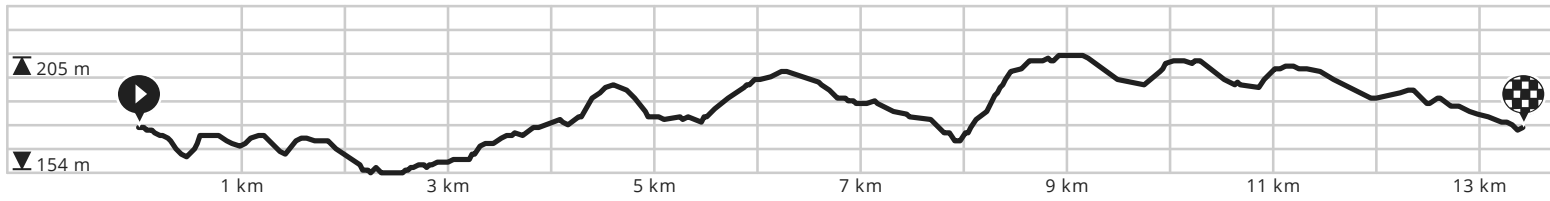

Concept Via Belgica Simplveld - Wonen in de Romeinse vallei

Door Visit Zuid-Limburg

- Lengte: 13.4 km
- Stijging: 130 m
- Moeilijkheidsgraad: 8/10

- Minister Ruijsstraat 88, 6351 CL Bocholtz, Nederland
- Minister Ruijsstraat 88, 6351 CL Bocholtz, Nederland

BEKIJK OP MOBIEL

Map Data: © OpenStreetMap Contributors; Cartography: © RouteYou

Ontdek nog véél meer routes op [visitzuidlimburg.nl/routes](https://www.visitzuidlimburg.nl/routes)

Volg ons via [@visitzuidlimburg](https://www.instagram.com/visitzuidlimburg) en deel jouw mooiste routes met [#visitzuidlimburg](https://www.instagram.com/visitzuidlimburg)