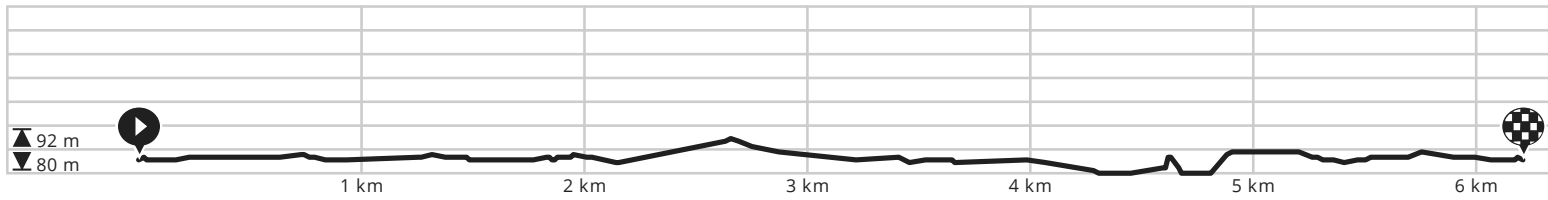

# Concept Via Belgica Voerendaal – Beste woongemeente

Door Visit Zuid-Limburg

BEKIJK OP MOBIEL

- Lengte: 6.2 km
- Stijging: 19 m
- Moeilijkheidsgraad: 4/10

- Stationsplein, 6367 EV Kunrade, Nederland
- Stationsplein, 6367 EV Kunrade, Nederland