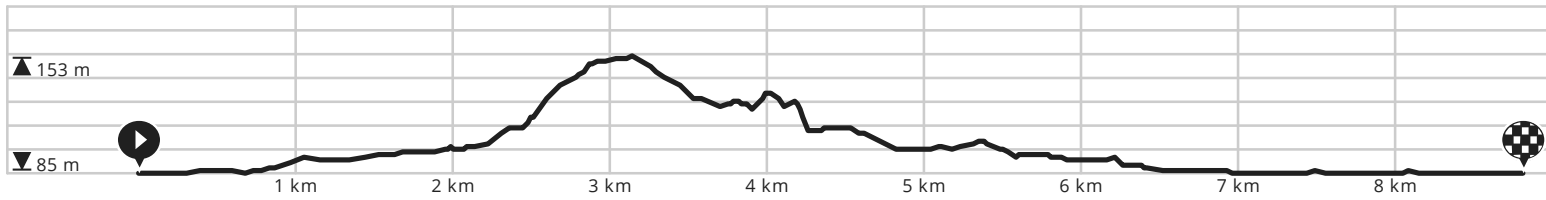

Concept Via Belgica Voerendaal – In de mooiste natuur

Door Visit Zuid-Limburg

- Lengte: 8.8 km
- Stijging: 75 m
- Moeilijkheidsgraad: 6/10

- Stationsplein, 6367 EV Kunrade, Nederland
- Stationsplein, 6367 EV Kunrade, Nederland

BEKIJK OP MOBIEL

Map Data: © OpenStreetMap Contributors; Cartography: © RouteYou

Ontdek nog véél meer routes op [visitzuidlimburg.nl/routes](https://www.visitzuidlimburg.nl/routes)

Volg ons via [@visitzuidlimburg](https://twitter.com/visitzuidlimburg) en deel jouw mooiste routes met [#visitzuidlimburg](https://twitter.com/visitzuidlimburg)